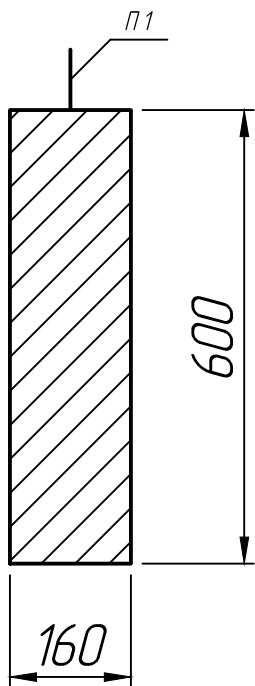

Размеры, мм

Марка	L
PB 56-3	5590
PB 60-3	5990
PB 64-3	6390
PB 64-4,5	

M 1:10

* Размеры для справок ;
 ** Строповочные петли показаны условно
 (вариант исполнения).

Справ. №	Подп. и дата	Инв. № дубл.	Взам. инв. №	Подп. и дата	Инв. № подл.

Изм.	Лист	№ докум.	Подп.	Дата
Разраб.				25.01.23
Пров.				25.01.23
Т.контр.				25.01.23
Н.контр.				
Утв.				

Ригель
 PB 56-3; PB 60-3;
 PB 64-3; PB 64-4,5

ГОСТ 18980-90

Лит.	Масса	Масштаб
		1:20
Лист 1	Листов 1	