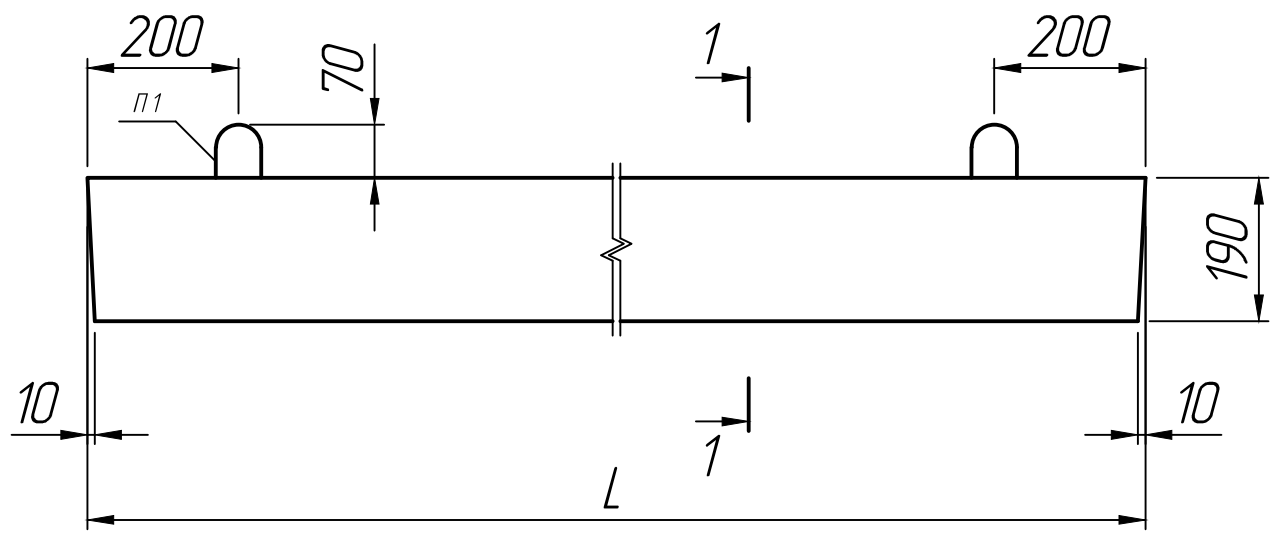

Справ. №

Размеры, мм

Марка	L
9 ПБ 22-3-п	2200
9 ПБ 25-3-п	2460
9 ПБ 26-4-п	2590

* Размеры для справок ;
 ** Строповачные петли показаны условно .

Подп. и дата
 Инв. № дубл.
 Взам. инв. №
 Подп. и дата
 Инв. № подл.

Изм.	Лист	№ докум.	Подп.	Дата
Разраб.				15.10.22
Пров.				15.10.22
Т.контр.				15.10.22
Н.контр.				
Утв.				

Перемычка
 9 ПБ 22-3-п; 9 ПБ 25-3-п;
 9 ПБ 26-4-п
 Серия 1.038.1-1

Лит.	Масса	Масштаб
		1:10
Лист 1	Листов 1	