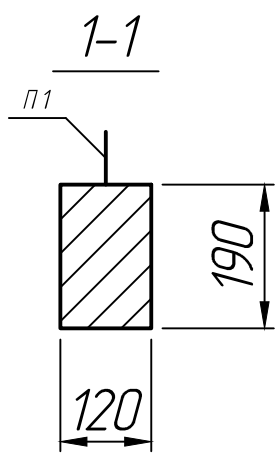

Справ. №

Размеры, мм

Марка	L
9 ПБ 22-3-п	2200
9 ПБ 25-3-п	2460
9 ПБ 26-4-п	2590

* Размеры для справок ;
 ** Строповачные петли показаны условно .

Подп. и дата
 Инв. № дубл.
 Взам. инв. №
 Подп. и дата
 Инв. № подл.

Изм.	Лист	№ докум.	Подп.	Дата
Разраб.				15.10.22
Пров.				15.10.22
Т.контр.				15.10.22
Н.контр.				
Утв.				

Перемычка
 9 ПБ 22-3-п; 9 ПБ 25-3-п;
 9 ПБ 26-4-п
 Серия 1.038.1-1

Лит.	Масса	Масштаб
		1:10
Лист 1	Листов 1	