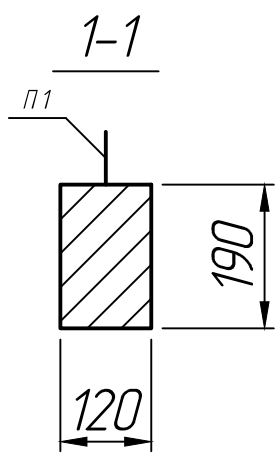

Справ. №

Размеры, мм

Марка	L
9 ПБ 13-37-п	1290
9 ПБ 16-37-п	1550
9 ПБ 18-37-п	1810

* Размеры для справок ;
 ** Строповочные петли показаны условно .

Подп. и дата
 Инв. № дубл.
 Взам. инв. №
 Подп. и дата
 Инв. № подл.

Изм.	Лист	№ докум.	Подп.	Дата
Разраб.				15.10.22
Пров.				15.10.22
Т.контр.				15.10.22
Н.контр.				
Утв.				

Перемычка
 9 ПБ 13-37-п; 9 ПБ 16-37-п;
 9 ПБ 18-37-п

Лит.	Масса	Масштаб
		1:10
Лист 1	Листов 1	