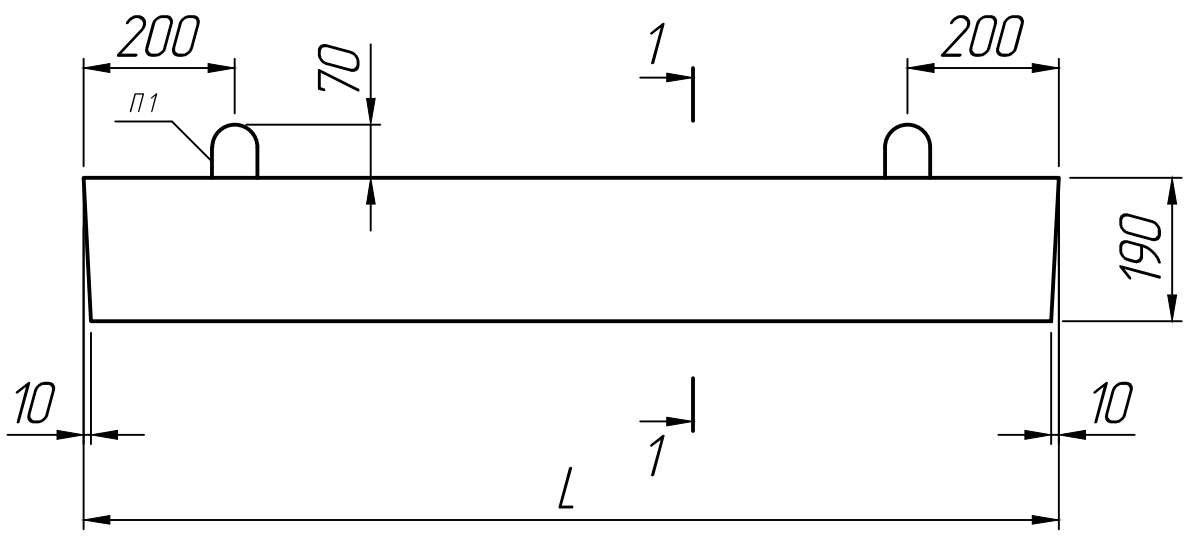

Справ. №

Размеры, мм

Марка	L
9 ПБ 13-37-п	1290
9 ПБ 16-37-п	1550
9 ПБ 18-37-п	1810

* Размеры для справок ;
 ** Строповочные петли показаны условно .

Подп. и дата
 Инв. № дубл.
 Взам. инв. №
 Подп. и дата
 Инв. № подл.