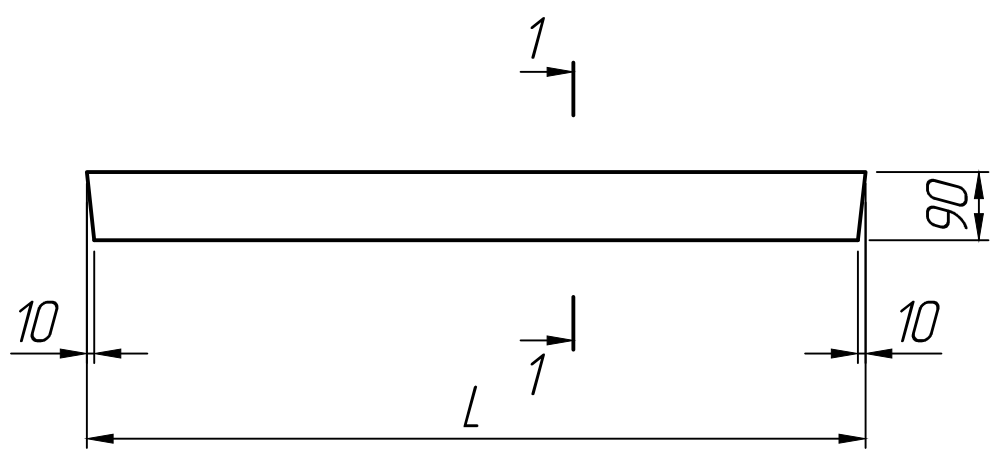

Справ. №

1-1

Размеры, мм

Марка	L
8 ПБ 10-1	1030
8 ПБ 13-1	1290
8 ПБ 16-1	1550
8 ПБ 17-2	1680
8 ПБ 19-3	1940

* Размеры для справок.

Подп. и дата
Инд. № дубл.
Взам. инв. №
Подп. и дата
Инд. № подл.

Изм.	Лист	№ докум.	Подп.	Дата
Разраб.				15.10.22
Пров.				15.10.22
Т.контр.				15.10.22
Н.контр.				
Утв.				

Перемычка
8 ПБ 10-1; 8 ПБ 13-1; 8 ПБ 16-1;
8 ПБ 17-2; 8 ПБ 19-3

Лит.	Масса	Масштаб
		1:10
Лист 1	Листов 1	

Серия 1.038.1-1