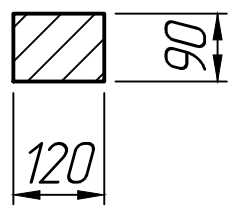

Справ. №

1-1

Размеры, мм

Марка	L
8 ПБ 10-1	1030
8 ПБ 13-1	1290
8 ПБ 16-1	1550
8 ПБ 17-2	1680
8 ПБ 19-3	1940

* Размеры для справок.

Подп. и дата
Инд. № дубл.
Взам. инв. №
Подп. и дата
Инд. № подл.

Изм.	Лист	№ докум.	Подп.	Дата
Разраб.				15.10.22
Пров.				15.10.22
Т.контр.				15.10.22
Н.контр.				
Утв.				

Перемычка
8 ПБ 10-1; 8 ПБ 13-1; 8 ПБ 16-1;
8 ПБ 17-2; 8 ПБ 19-3

Лит.	Масса	Масштаб
		1:10
Лист 1	Листов 1	

Серия 1.038.1-1