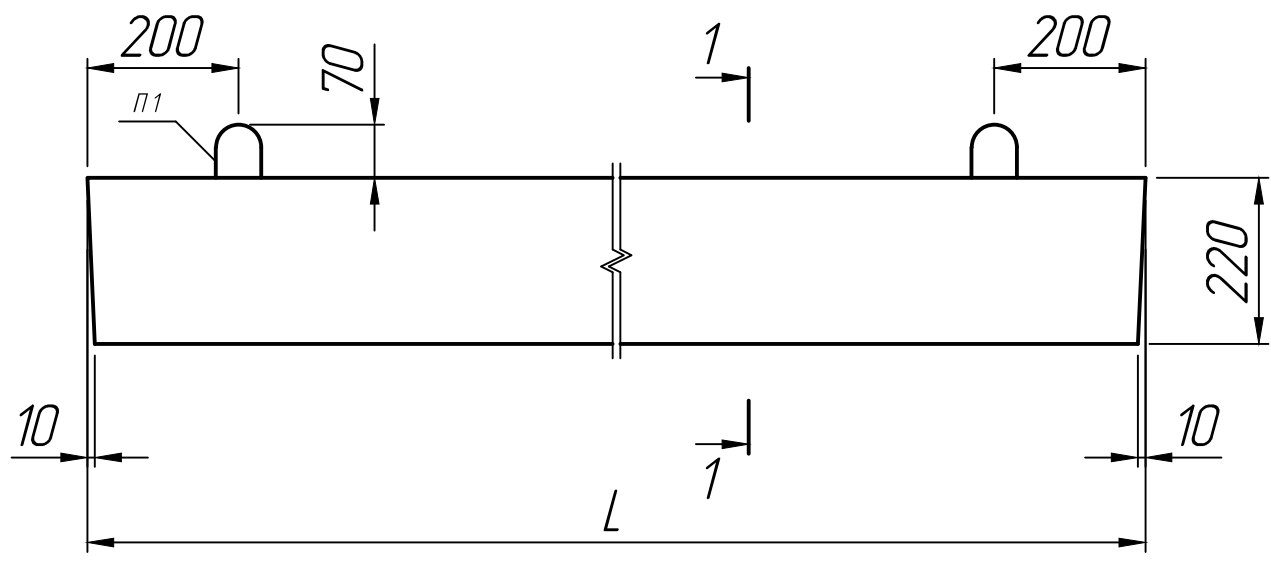

Справ. №

Размеры, мм

Марка	L
ЗПБ 18-8-п	1810
ЗПБ 21-8-п	2070
ЗПБ 25-8-п	2460

* Размеры для справок ;
 ** Строповочные петли показаны условно .

Подп. и дата

Инв. № дубл.

Взам. инв. №

Подп. и дата

Инв. № подл.

Изм.	Лист	№ докум.	Подп.	Дата
Разраб.				15.10.22
Пров.				15.10.22
Т.контр.				15.10.22
Н.контр.				
Утв.				

Перемычка
 ЗПБ 18-8-п; ЗПБ 21-8-п;
 ЗПБ 25-8-п
 Серия 1.038.1-1

Лит.	Масса	Масштаб
		1:10
Лист 1	Листов 1	