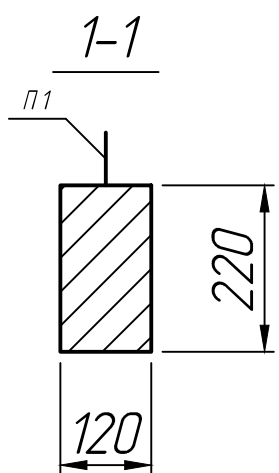

Справ. №

Размеры, мм

Марка	L
ЗПБ 18-8-п	1810
ЗПБ 21-8-п	2070
ЗПБ 25-8-п	2460

* Размеры для справок ;
 ** Строповочные петли показаны условно .

Подп. и дата

Инв. № дубл.

Взам. инв. №

Подп. и дата

Инв. № подл.

Изм.	Лист	№ докум.	Подп.	Дата
Разраб.				15.10.22
Пров.				15.10.22
Т.контр.				15.10.22
Н.контр.				
Утв.				

Перемычка
 ЗПБ 18-8-п; ЗПБ 21-8-п;
 ЗПБ 25-8-п
 Серия 1.038.1-1

Лит.	Масса	Масштаб
		1:10
Лист 1	Листов 1	