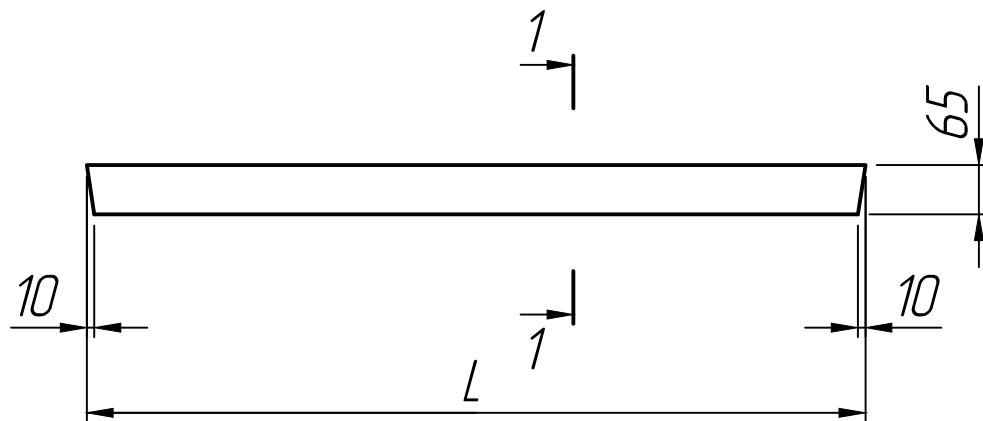

Справ. №

1-1

Размеры, мм

Марка	L
1ПБ 10-1	1030
1ПБ 13-1	1290
1ПБ 16-1	1550

\* Размеры для справок.

Подп. и дата  
Изм. № докл.  
Взам. инв. №  
Подп. и дата  
Изм. № подл.

Изм.	Лист	№ докум.	Подп.	Дата
Разраб.				15.10.22
Пров.				15.10.22
Т.контр.				15.10.22
Н.контр.				
Утв.				

Перемычка  
1ПБ 10-1; 1ПБ 13-1;  
1ПБ 16-1

Лит.	Масса	Масштаб
		1:10
Лист 1	Листов 1	

Серия 1.038.1-1