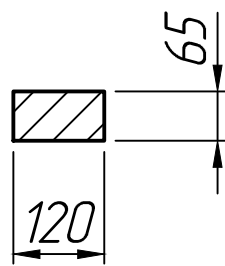

Справ. №

1-1

Размеры, мм

Марка	L
1ПБ 10-1	1030
1ПБ 13-1	1290
1ПБ 16-1	1550

\* Размеры для справок.

Подп. и дата  
Изм. № докл.  
Взам. инв. №  
Подп. и дата  
Изм. № подл.

Изм.	Лист	№ докум.	Подп.	Дата
Разраб.				15.10.22
Пров.				15.10.22
Т.контр.				15.10.22
Н.контр.				
Утв.				

Перемычка  
1ПБ 10-1; 1ПБ 13-1;  
1ПБ 16-1

Лит.	Масса	Масштаб
		1:10
Лист 1	Листов 1	

Серия 1.038.1-1