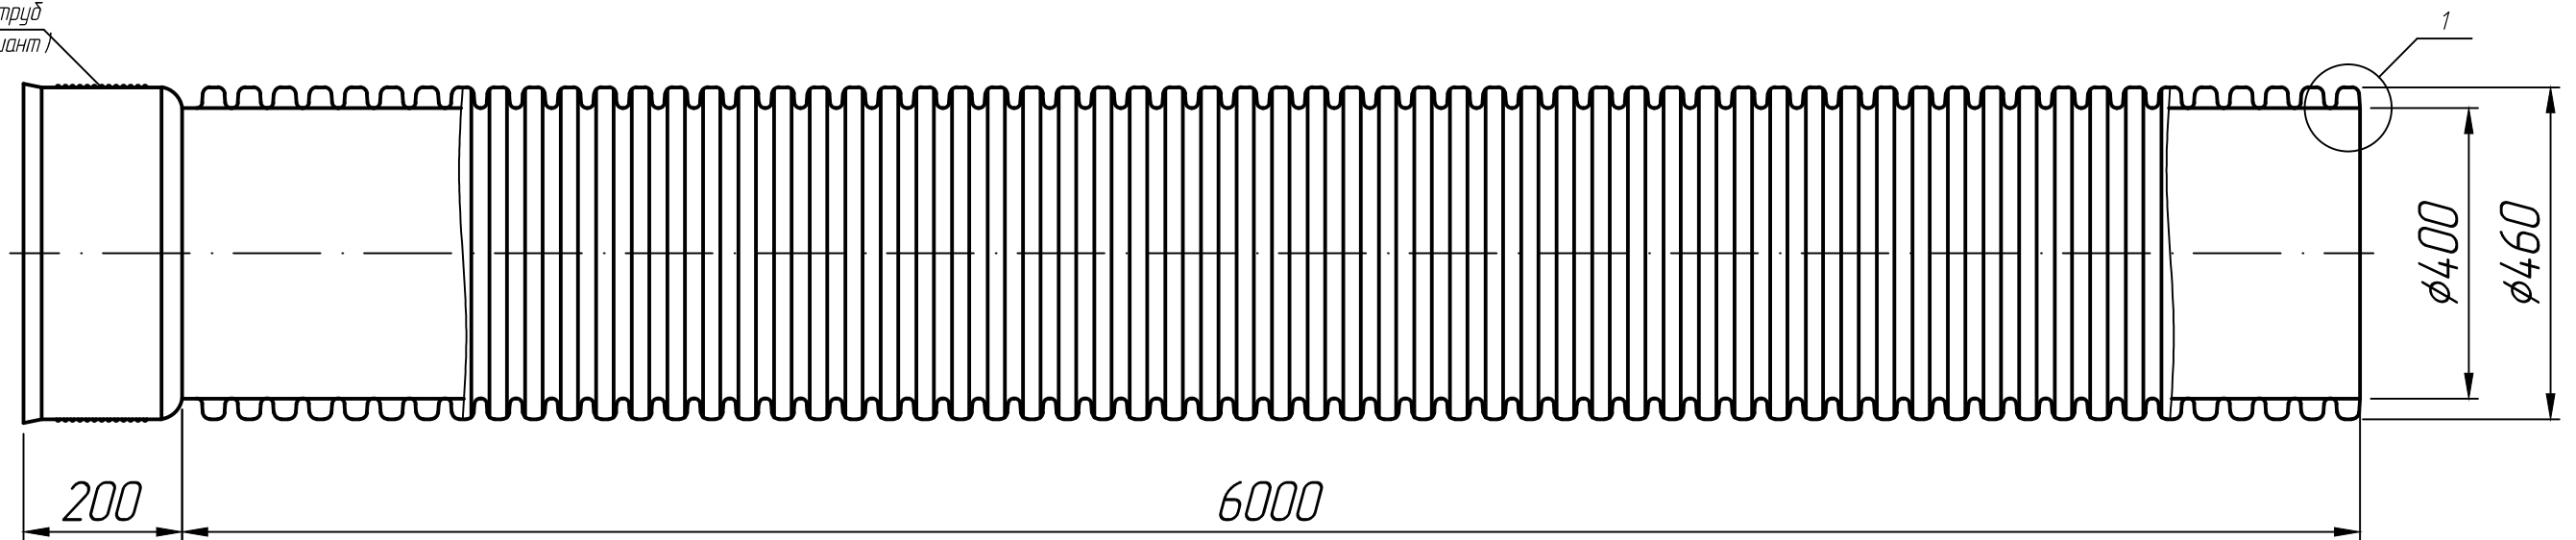

Справ. №

Раструб
(вариант)

1

* Размеры для справок.

Инд. № подл.	Подп. и дата
Взам. инд. №	Инд. № дубл.
Подп. и дата	Подп. и дата
Инд. № подл.	Инд. № подл.

					<p>Труба гофрированная с раструбом SN8 460/400 L-6000 мм</p> <p>ГОСТ Р 54475-2011</p>	Лит.	Масса	Масштаб
Изм.	Лист	№ докум.	Подп.	Дата				1:10
Разраб.				25.01.23				
Проб.				25.01.23				
Т.контр.				25.01.23		Лист 1	Листов 1	
Н.контр.								
Утв.								