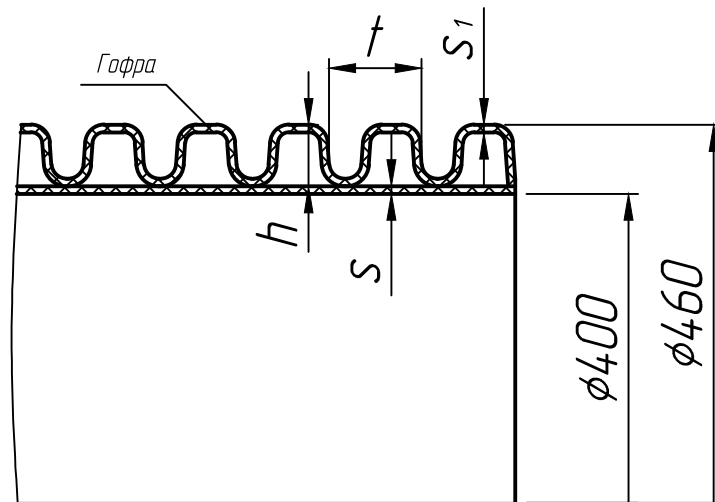

Справ. №

Раструб
(вариант)

1

* Размеры для справок.

Инд. № подл.	Подп. и дата
Взам. инд. №	Инд. № дубл.
Подп. и дата	Подп. и дата
Инд. № подл.	Инд. № подл.

					<p>Труба гофрированная с раструбом SN8 460/400 L-6000 мм</p> <p>ГОСТ Р 54475-2011</p>	Лит.	Масса	Масштаб
Изм.	Лист	№ докум.	Подп.	Дата				1:10
Разраб.				25.01.23				
Проб.				25.01.23				
Т.контр.				25.01.23		Лист 1	Листов 1	
Н.контр.								
Утв.								