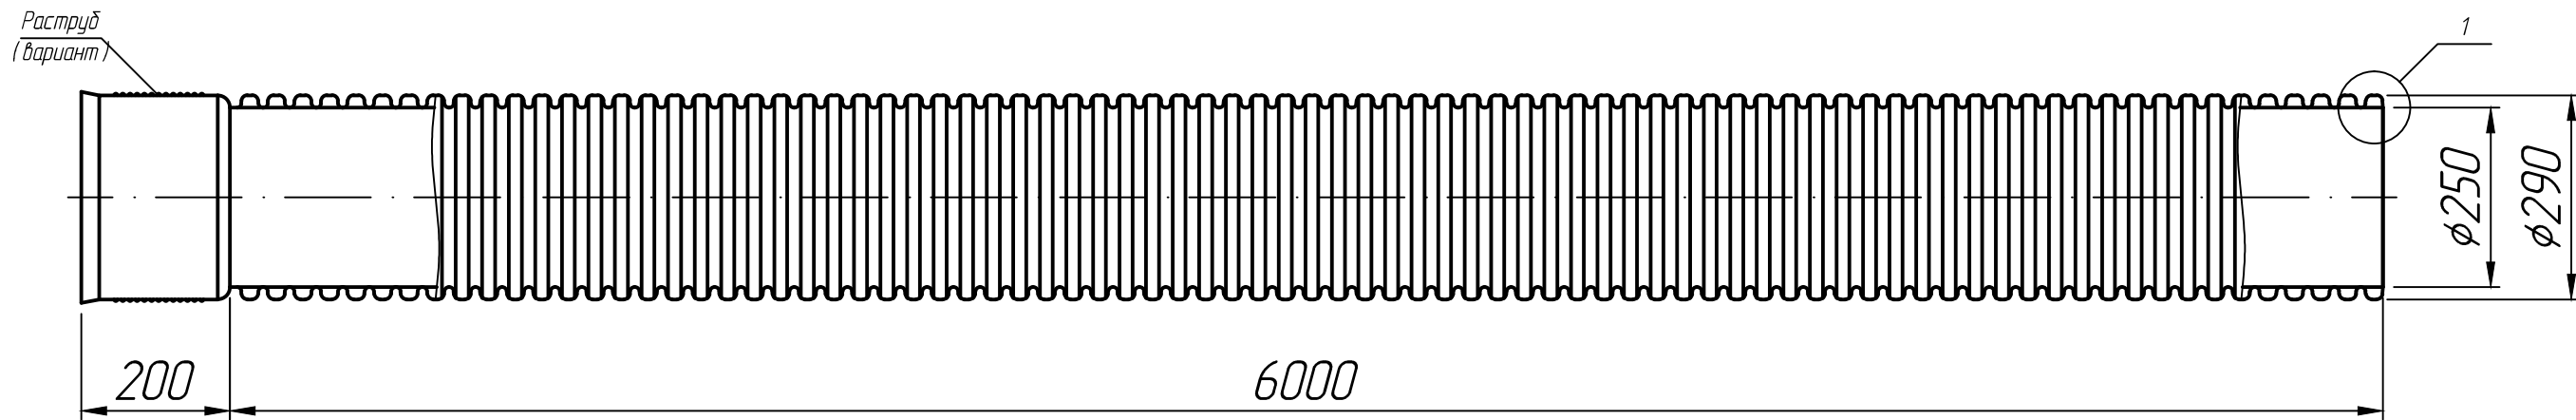

Справ. №

Инд. № инд. №
 Инв. № дубл.
 Подп. и дата

* Размеры для справок.

					Труба гофрированная с раструбом SN6 290/250 L-6000 мм ГОСТ Р 54475-2011	Лит.	Масса	Масштаб
Изм.	Лист	№ докум.	Подп.	Дата				1:10
Разраб.				25.01.23				
Проб.				25.01.23				
Т.контр.				25.01.23		Лист 1	Листов 1	
Н.контр.								
Утв.								