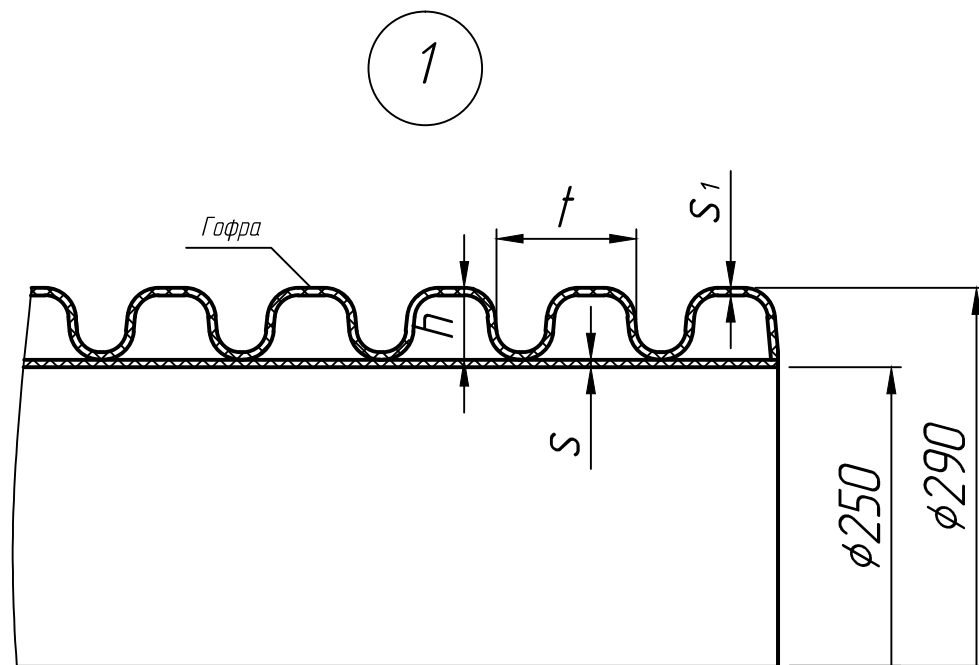

Справ. №

Инд. № инд. №
 Инв. № дубл.
 Подп. и дата

* Размеры для справок.

					Труба гофрированная с раструбом SN6 290/250 L-6000 мм ГОСТ Р 54475-2011	Лит.	Масса	Масштаб
Изм.	Лист	№ докум.	Подп.	Дата				1:10
Разраб.				25.01.23				
Проб.				25.01.23				
Т.контр.				25.01.23		Лист 1	Листов 1	
Н.контр.								
Утв.								