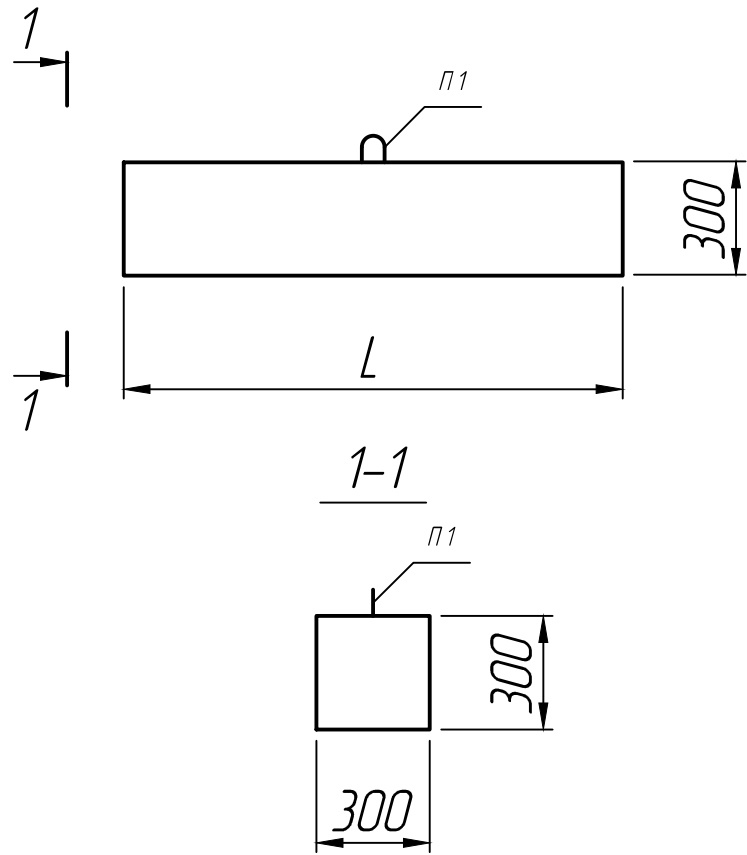

Справ. №

Размеры, мм

Марка	L
ПР-14-3-3	1320
ПР-17-3-3	1700

* Размеры для справок ;
 ** Монтажные петли показаны условно (вариант исполнения).

Подп. и дата
 Инв. № дубл.
 Взам. инв. №
 Подп. и дата
 Инв. № подл.

Изм.	Лист	№ докум.	Подп.	Дата
Разраб.				25.12.22
Пров.				25.12.22
Т.контр.				25.12.22
Н.контр.				
Утв.				

Перемычка
 ПР-14-3-3; ПР-17-3-3

Лит.	Масса	Масштаб
		1:20
Лист 1	Листов 1	

Шифр 333-КЖИ