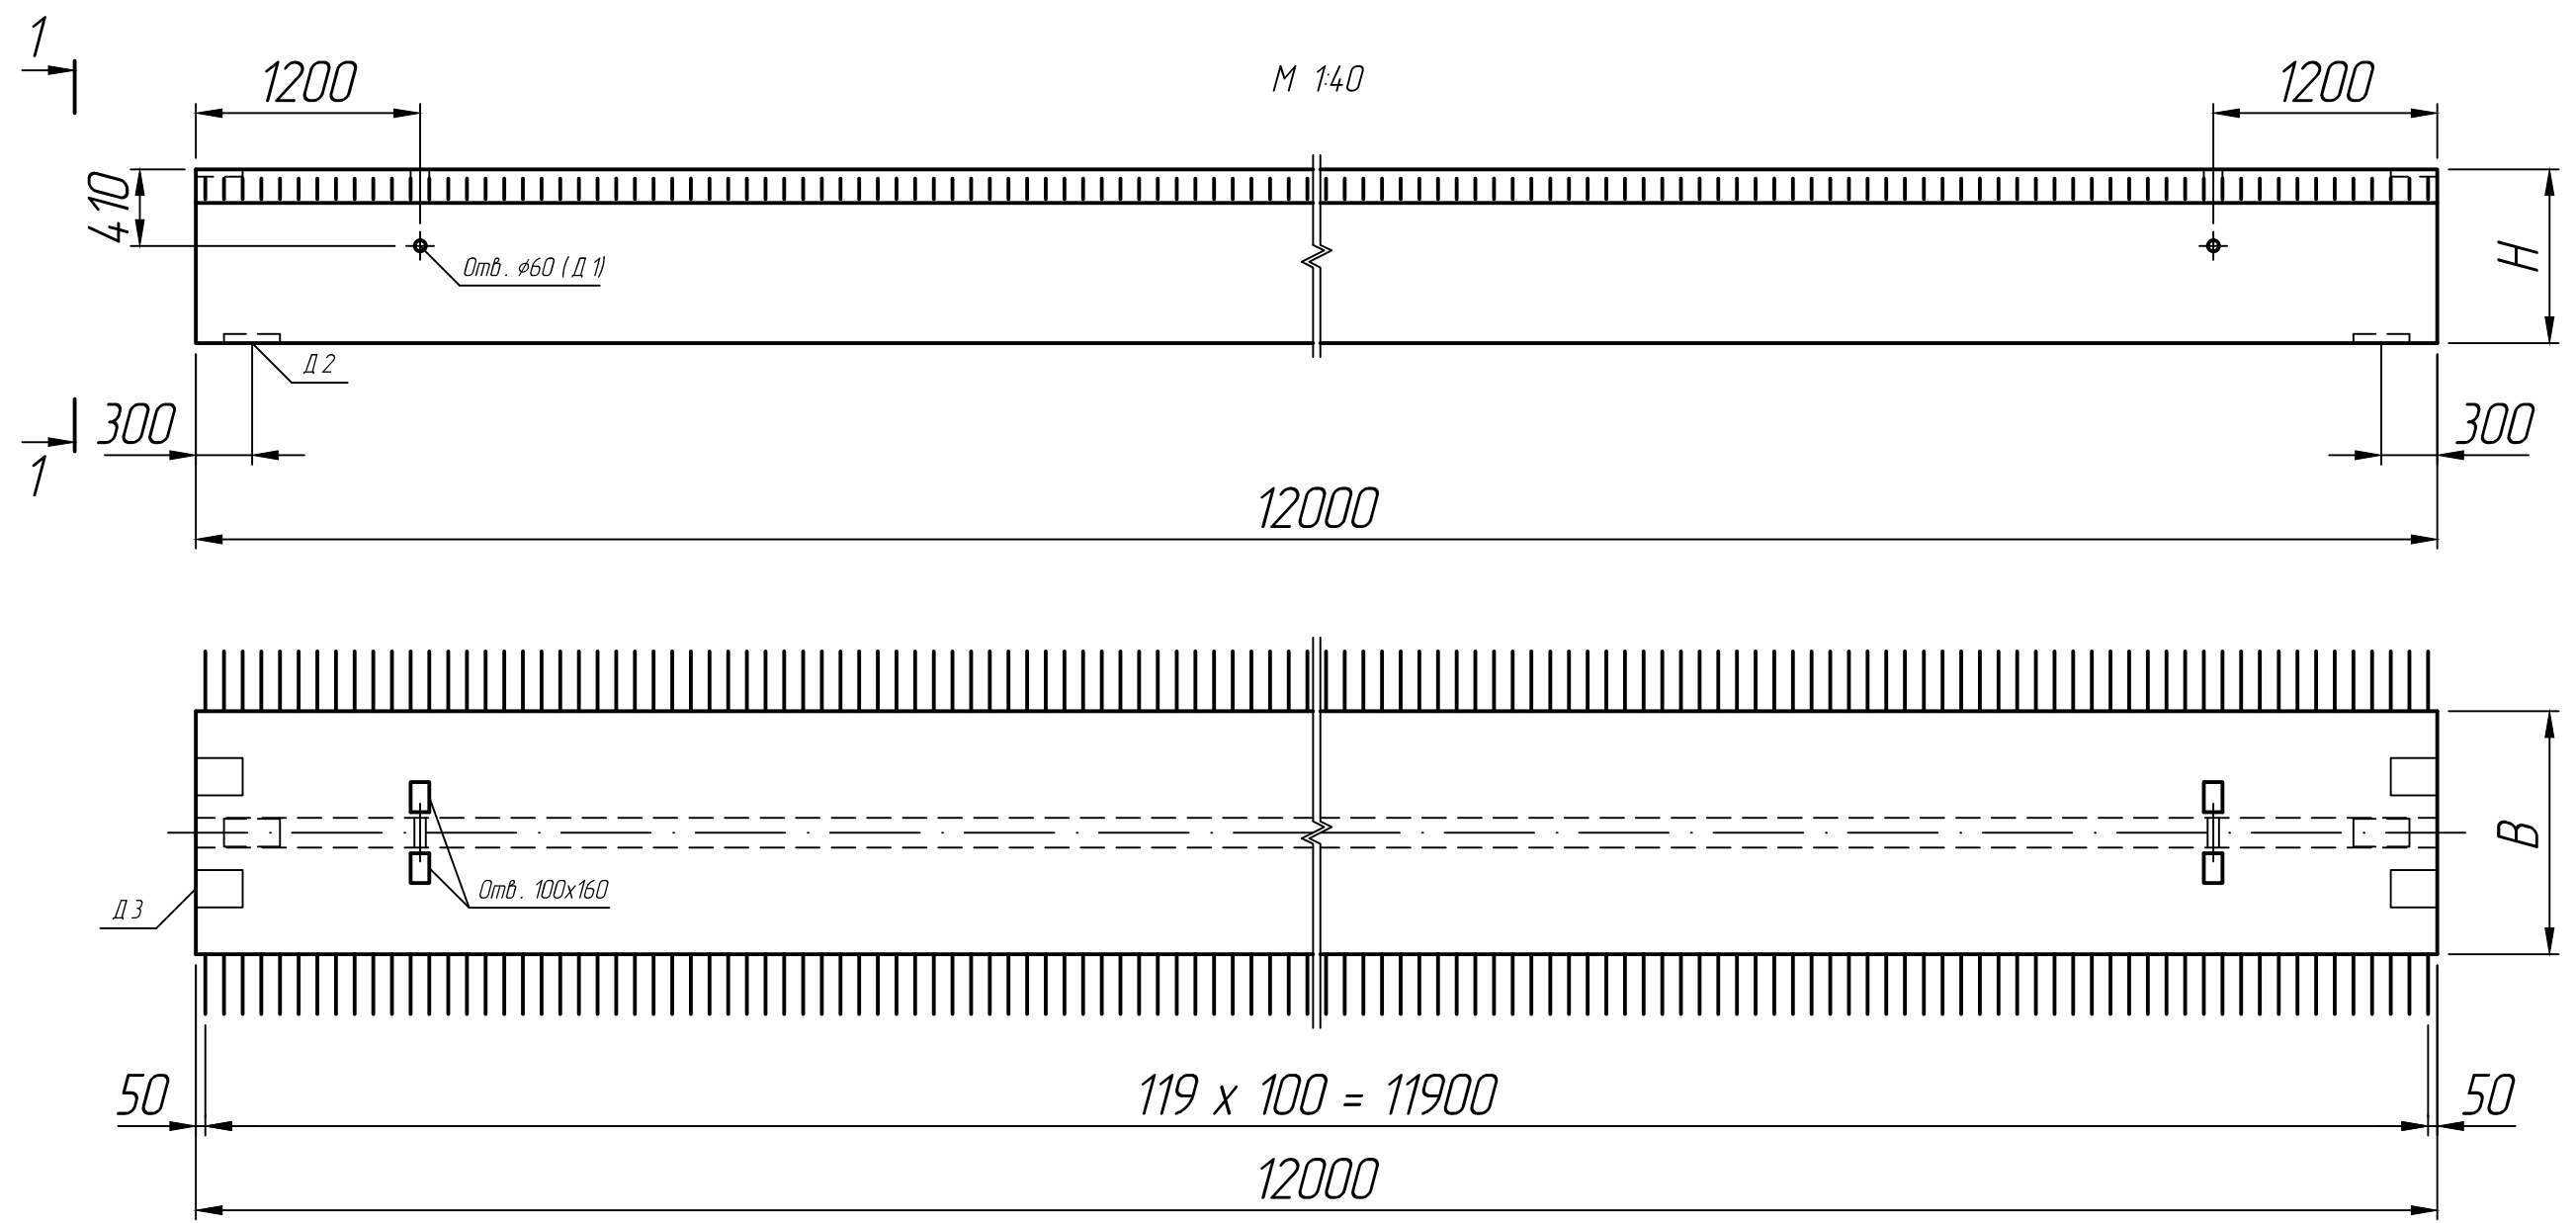

Справ. №  
 Подп. и дата  
 Инв. № дубл.  
 Взам. инв. №  
 Подп. и дата  
 Инв. № подл.

Размеры, мм

Марка	B	H
Б 1200.110.95	1100	950
Б 1200.120.95	1200	950
Б 1200.130.93	1300	930

\* Размеры для справок;  
 \*\* Отверстия для строповки и закладные детали показаны условно.

Изм.	Лист	№ докум.	Подп.	Дата	Балка			
Разраб.				30.06.22	Б 1200.110.95; Б 1200.120.95; Б 1200.130.93	Лит.	Масса	Масштаб
Проб.				30.06.22				1:20
Т.контр.				30.06.22		Лист 1	Листов 1	
Н.контр.					Альбом инв. №54020-М			
Утв.								