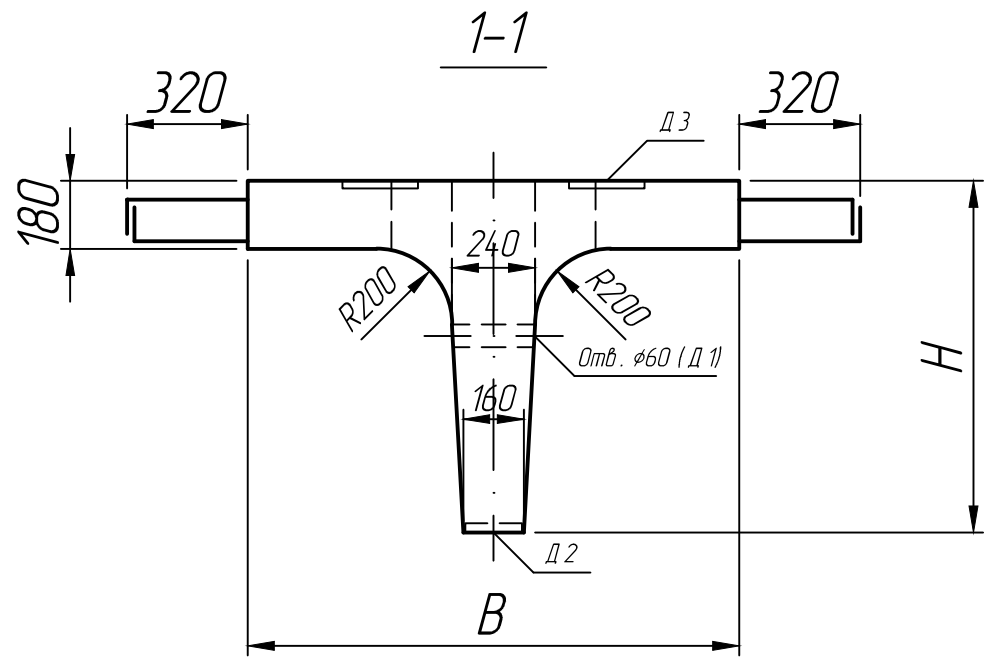

Справ. №  
 Подп. и дата  
 Инв. № дубл.  
 Взам. инв. №  
 Подп. и дата  
 Инв. № подл.

Размеры, мм

Марка	B	H
Б 1200.110.95	1100	950
Б 1200.120.95	1200	950
Б 1200.130.93	1300	930

\* Размеры для справок;  
 \*\* Отверстия для строповки и закладные детали показаны условно.

Изм.	Лист	№ докум.	Подп.	Дата	Балка			
Разраб.				30.06.22	Б 1200.110.95; Б 1200.120.95; Б 1200.130.93	Лит.	Масса	Масштаб
Проб.				30.06.22				1:20
Т.контр.				30.06.22		Лист 1	Листов 1	
Н.контр.					Альбом инв. №54020-М			
Утв.								