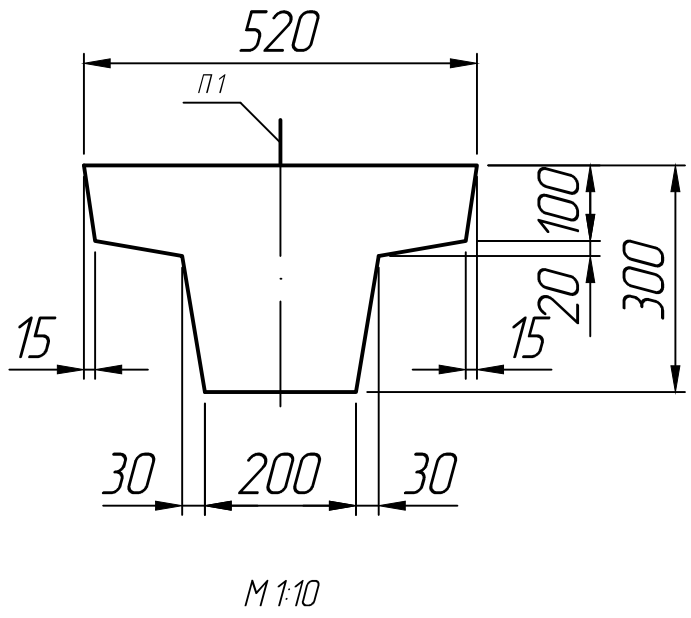

Справ. №

Размеры, мм

Марка	L
4 БФ 24	2350
4 БФ 30	2950
4 БФ 40	4000
4 БФ 45	4450
4 БФ 51	5050
4 БФ 55	5500
4 БФ 60	5950

* Размеры для справок ;
 ** Строповочные петли показаны условно (вариант исполнения).

Лит.	Масса	Масштаб
		1:20
Лист 1	Листов 1	