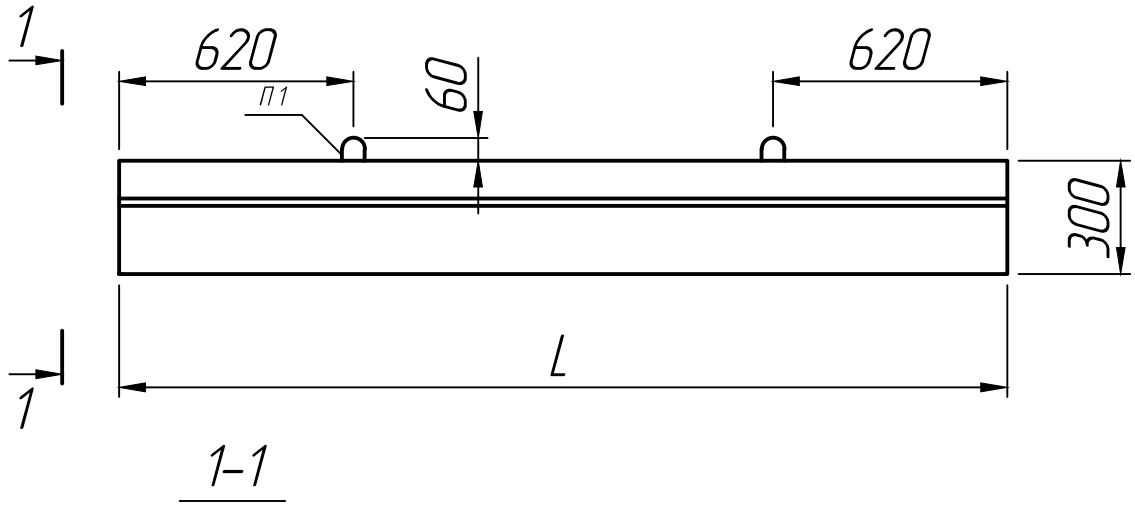

Справ. №

Размеры, мм

Марка	L
4 БФ 24	2350
4 БФ 30	2950
4 БФ 40	4000
4 БФ 45	4450
4 БФ 51	5050
4 БФ 55	5500
4 БФ 60	5950

* Размеры для справок ;
 ** Строповочные петли показаны условно (вариант исполнения).

Лит.	Масса	Масштаб
		1:20
Лист 1	Листов 1	