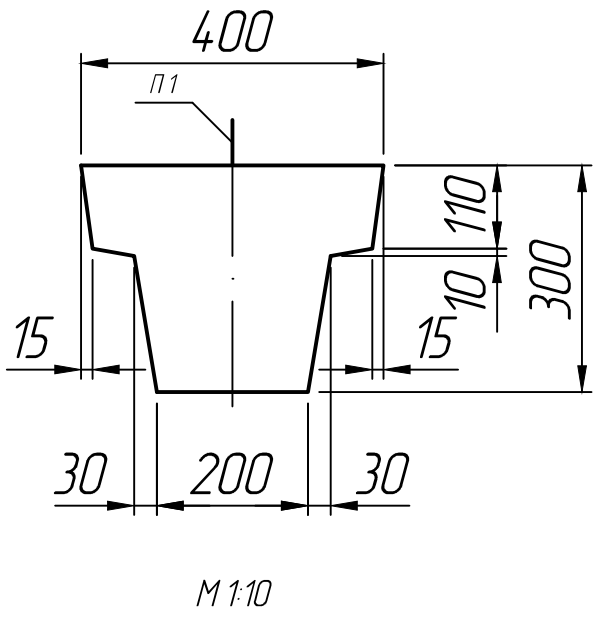

Справ. №

Размеры, мм

Марка	L
3БФ 24	2350
3БФ 30	2950
3БФ 40	4000
3БФ 45	4450
3БФ 51	5050
3БФ 55	5500
3БФ 60	5950

* Размеры для справок ;
 ** Строповочные петли показаны условно (вариант исполнения).

Подп. и дата
 Инв. № дубл.
 Взам. инв. №
 Подп. и дата
 Инв. № подл.

Изм.	Лист	№ докум.	Подп.	Дата
Разраб.				15.10.22
Пров.				15.10.22
Т.контр.				15.10.22
Н.контр.				
Утв.				

Балка
 3БФ 24...3БФ 60
 Серия 1.015.1-1.95

Лит.	Масса	Масштаб
		1:20
Лист 1	Листов 1	