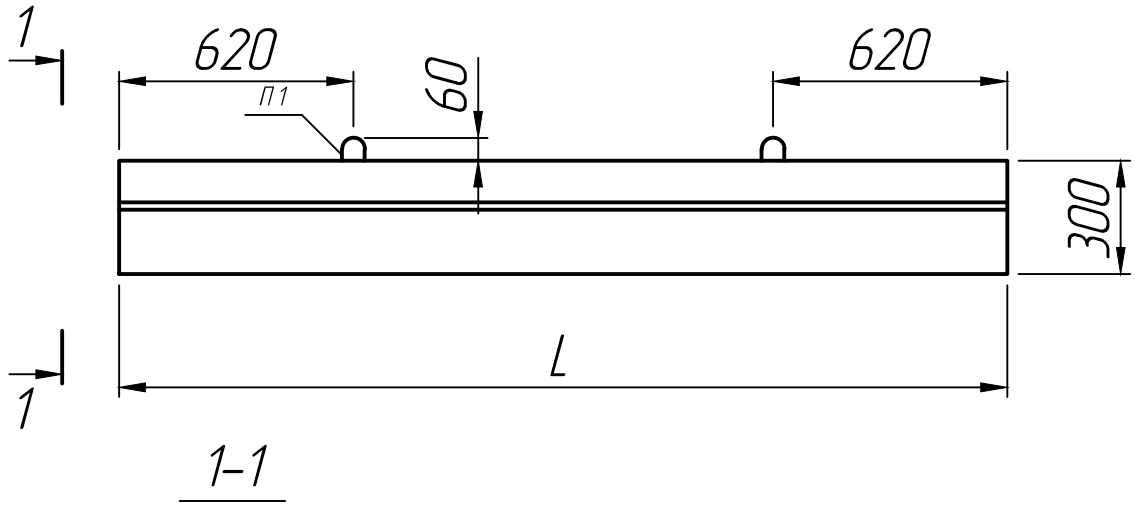

Справ. №

Размеры, мм

Марка	L
3БФ 24	2350
3БФ 30	2950
3БФ 40	4000
3БФ 45	4450
3БФ 51	5050
3БФ 55	5500
3БФ 60	5950

* Размеры для справок ;
 ** Строповочные петли показаны условно (вариант исполнения).

Подп. и дата
 Инв. № дубл.
 Взам. инв. №
 Подп. и дата
 Инв. № подл.

Изм.	Лист	№ докум.	Подп.	Дата
Разраб.				15.10.22
Пров.				15.10.22
Т.контр.				15.10.22
Н.контр.				
Утв.				

Балка
 3БФ 24...3БФ 60
 Серия 1.015.1-1.95

Лит.	Масса	Масштаб
		1:20
Лист 1	Листов 1	