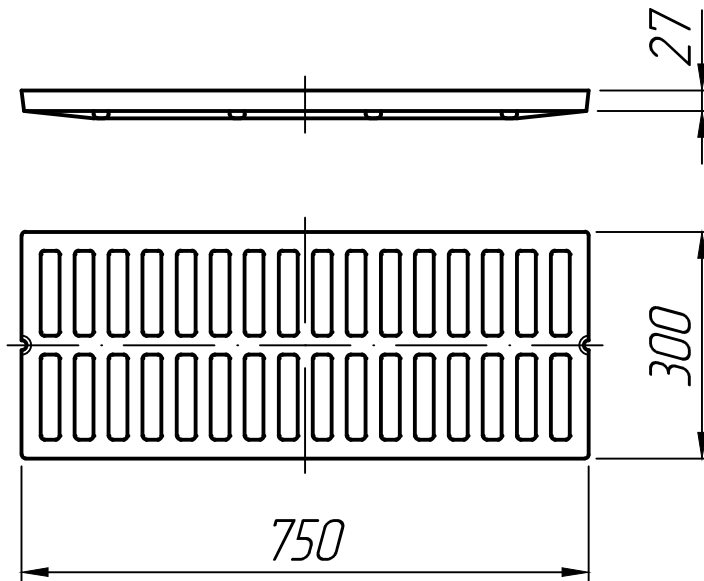

Справ. №

Подп. и дата

Инд. № дубл.

Взам. инв. №

Подп. и дата

Инд. № подл.

* Размеры для справок.

Изм.	Лист	№ докум.	Подп.	Дата
Разраб.				15.12.22
Пров.				15.12.22
Т.контр.				15.12.22
Н.контр.				
Утв.				

Решетка чугунная
SteeStart 750x300

ГОСТ 1412-85

Лит.	Масса	Масштаб
		1:10
Лист 1	Листов 1