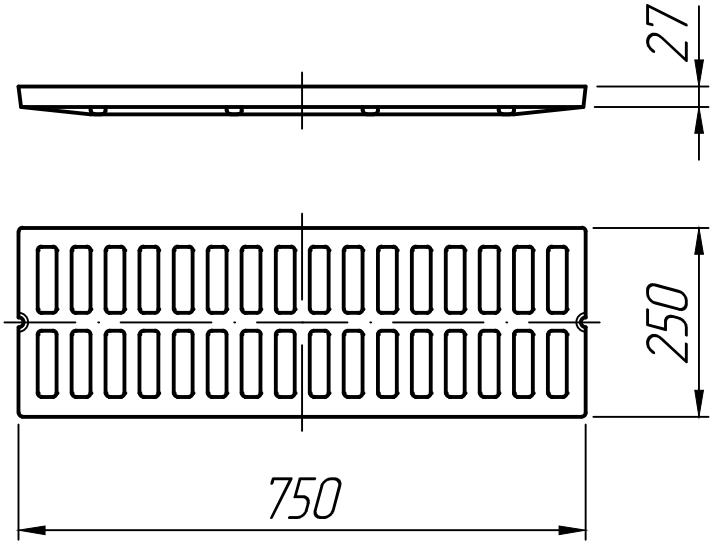

Справ. №	

Подп. и дата	
Инд. № дубл.	
Взам. инв. №	

* Размеры для справок.

Подп. и дата											
Инд. № подл.	Изм.	Лист	№ докум.	Подп.	Дата	Решетка чугунная SteeStart 750x250			Лит.	Масса	Масштаб
	Разраб.				15.12.22						
	Пров.				15.12.22	Лист 1			Листов 1		
	Т.контр.				15.12.22	ГОСТ 1412-85					
	Н.контр.										
Утв.											