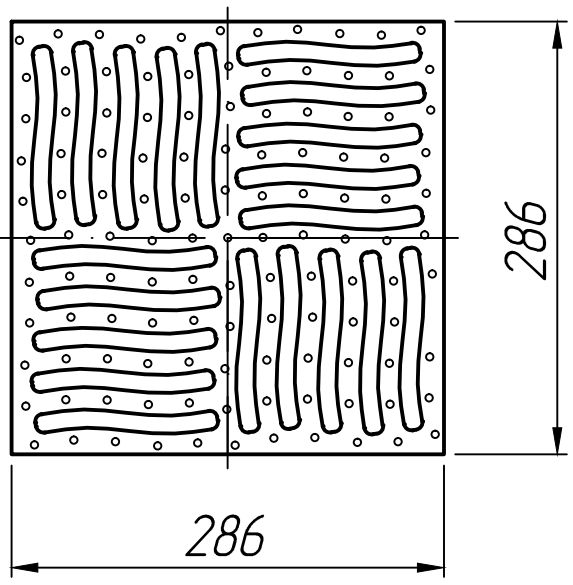

Справ. №

* Размеры для справок.

Подп. и дата
Изм. № докл.
Взам. инв. №
Подп. и дата
Изм. № подл.

Изм.	Лист	№ докум.	Подп.	Дата
Разраб.				25.02.23
Пров.				25.02.23
Т.контр.				25.02.23
Н.контр.				
Утв.				

Решетка
чугунная щелевая
SteerStart 300x300 C250

Лит.	Масса	Масштаб
Лист 1	Листов 1	