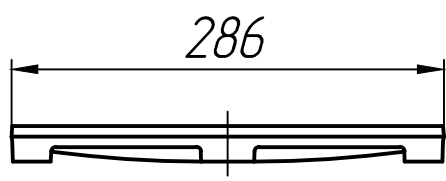

Справ. №

* Размеры для справок.

Подп. и дата
Изм. № докл.
Взам. инв. №
Подп. и дата
Изм. № подл.

Изм.	Лист	№ докум.	Подп.	Дата
Разраб.				25.02.23
Пров.				25.02.23
Т.контр.				25.02.23
Н.контр.				
Утв.				

Решетка
чугунная щелевая
SteerStart 300x300 C250

Лит.	Масса	Масштаб
Лист 1	Листов 1