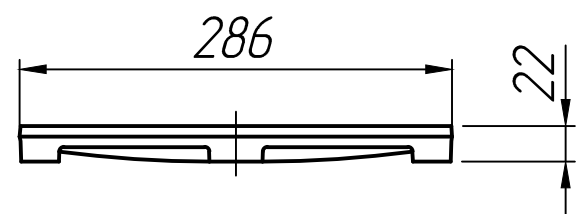

Справ. №

* Размеры для справок.

Подп. и дата
Изм. № докл.
Взам. инв. №
Подп. и дата
Изм. № подл.

Изм.	Лист	№ докум.	Подп.	Дата
Разраб.				25.02.23
Пров.				25.02.23
Т.контр.				25.02.23
Н.контр.				
Утв.				

Решетка
чугунная щелевая
SteerStart 300x300 C250

Лит.	Масса	Масштаб
Лист 1	Листов 1