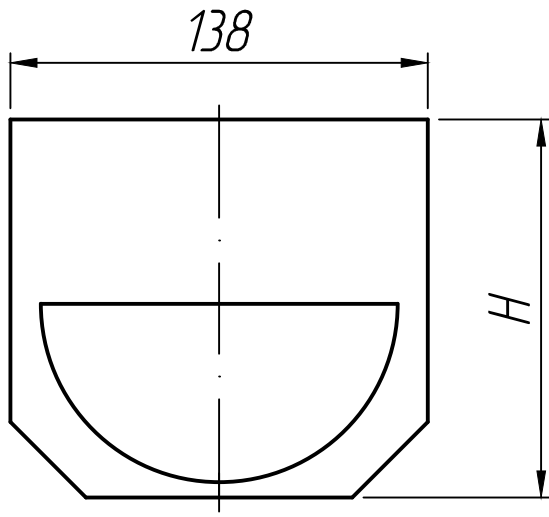

Справ. №

Размеры, мм

| Марка лотка | H   |
|-------------|-----|
| DN100 H55   | 55  |
| DN100 H95   | 95  |
| DN100 H125  | 125 |

\* Размеры для справок.

Подп. и дата

Инв. № дубл.

Взам. инв. №

Подп. и дата

Заглушка к лотку  
полимербетонному DN100

| Лит.   | Масса    | Масштаб |
|--------|----------|---------|
| Лист 1 | Листов 1 |         |