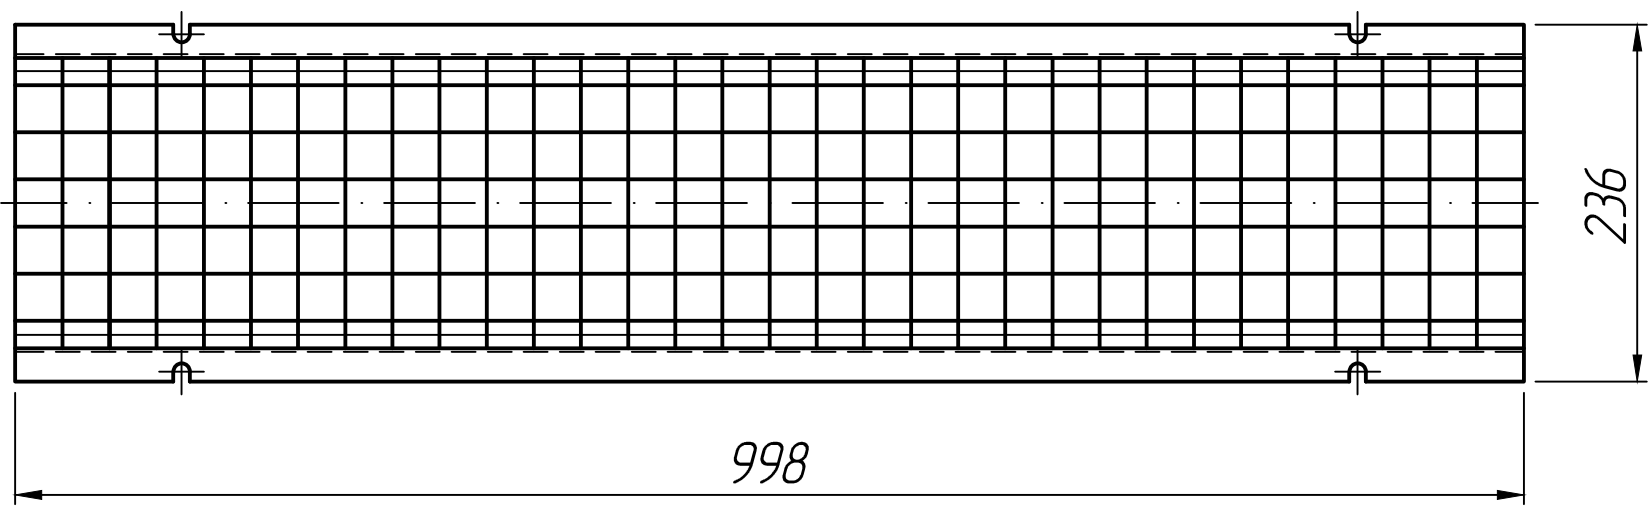

Справ. №

Подп. и дата

Инд. № дубл.

Взам. инд. №

Подп. и дата

Инд. № подл.

* Размеры для справок.

Изм.	Лист	№ докум.	Подп.	Дата
Разраб.				25.02.23
Проб.				25.02.23
Т.контр.				25.02.23
Н.контр.				
Утв.				

Решетка
стальная ячеистая
SteeStart DN200 B125

Лит.	Масса	Масштаб
Лист 1	Листов 1