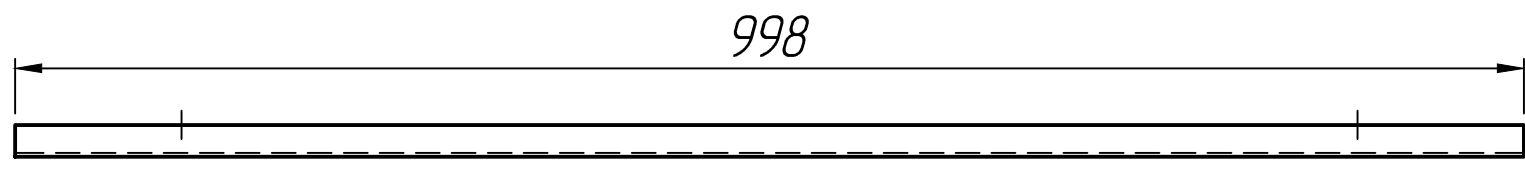

Справ. №

Подп. и дата

Инд. № дубл.

Взам. инд. №

Подп. и дата

Инд. № подл.

* Размеры для справок.

Изм.	Лист	№ докум.	Подп.	Дата
Разраб.				25.02.23
Проб.				25.02.23
Т.контр.				25.02.23
Н.контр.				
Утв.				

Решетка
 стальная ячеистая
 SteeStart DN200 B125

Лит.	Масса	Масштаб
Лист 1	Листов 1	