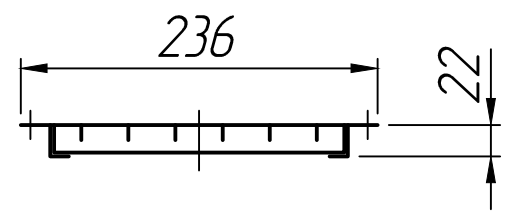

Справ. №

Подп. и дата

Инд. № дубл.

Взам. инд. №

Подп. и дата

Инд. № подл.

* Размеры для справок.

Изм.	Лист	№ докум.	Подп.	Дата
Разраб.				25.02.23
Проб.				25.02.23
Т.контр.				25.02.23
Н.контр.				
Утв.				

Решетка
стальная ячеистая
SteeStart DN200 B125

Лит.	Масса	Масштаб
Лист 1	Листов 1