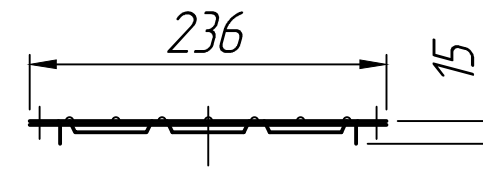

Справ. №

Подп. и дата

Инд. № дубл.

Взам. инд. №

Подп. и дата

Инд. № подл.

\* Размеры для справок.

					Решетка стальная штампованная SteeStart DN200 A15	Лит.	Масса	Масштаб
Изм.	Лист	№ докум.	Подп.	Дата				
Разраб.				25.02.23				
Проб.				25.02.23				
Т.контр.				25.02.23		Лист 1	Листов 1	
Н.контр.								
Утв.								