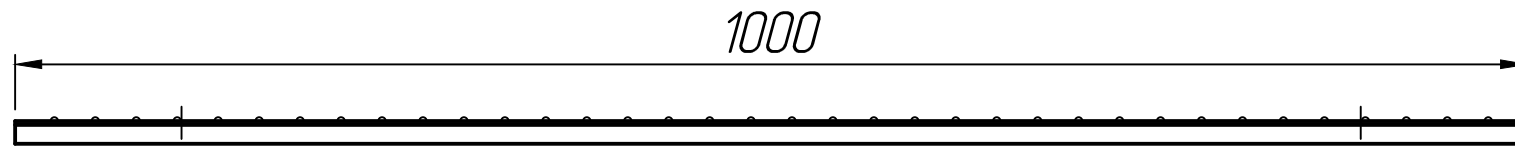

Справ. №

Подп. и дата

Инд. № дубл.

Взам. инд. №

Подп. и дата

Инд. № подл.

\* Размеры для справок.

					Решетка стальная штампованная SteeStart DN200 A15	Лит.	Масса	Масштаб
Изм.	Лист	№ докум.	Подп.	Дата				
Разраб.				25.02.23				
Проб.				25.02.23				
Т.контр.				25.02.23		Лист 1	Листов 1	
Н.контр.								
Утв.								