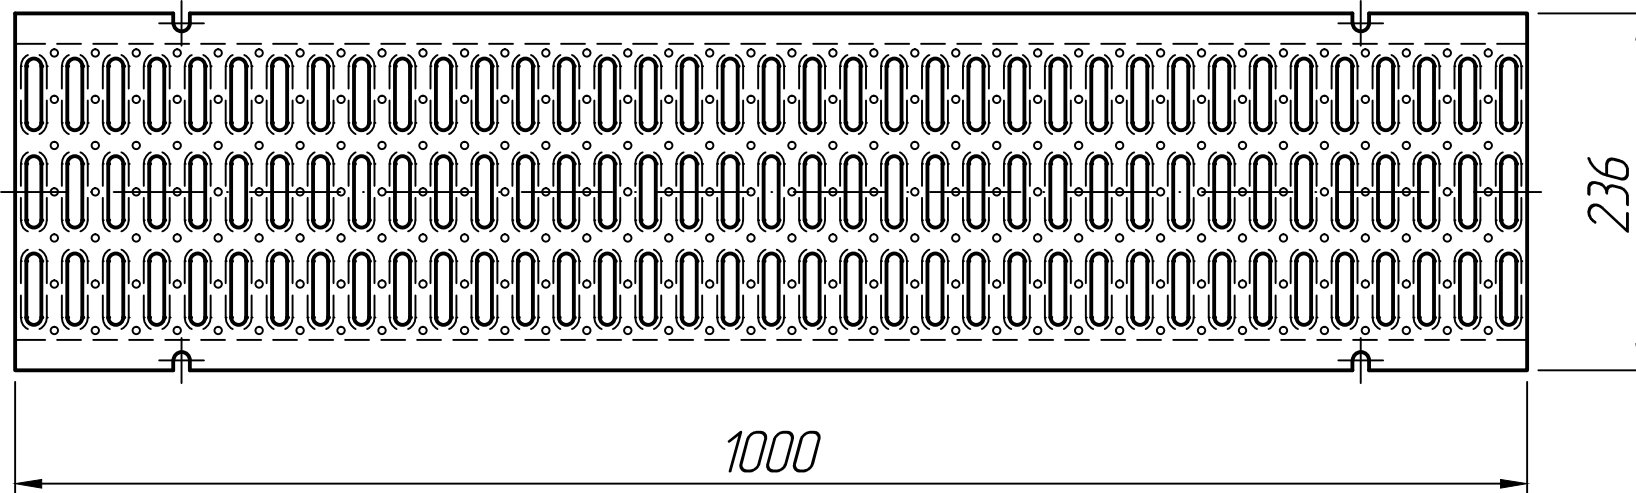

Справ. №

Подп. и дата

Инд. № дубл.

Взам. инд. №

Подп. и дата

Инд. № подл.

\* Размеры для справок.

					Решетка стальная штампованная SteeStart DN200 A15	Лит.	Масса	Масштаб
Изм.	Лист	№ докум.	Подп.	Дата				
Разраб.				25.02.23				
Проб.				25.02.23				
Т.контр.				25.02.23		Лист 1	Листов 1	
Н.контр.								
Утв.								