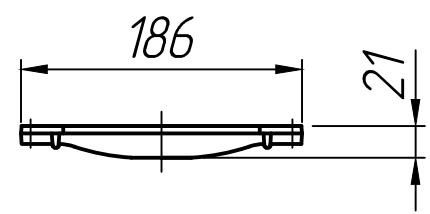

Справ. №

* Размеры для справок.

Подп. и дата
Инд. № дубл.
Взам. инв. №
Подп. и дата
Инд. № подл.

Изм.	Лист	№ докум.	Подп.	Дата
Разраб.				25.02.23
Пров.				25.02.23
Т.контр.				25.02.23
Н.контр.				
Утв.				

Решетка
чугунная волна
SteeStart DN150 C250

Лит.	Масса	Масштаб
Лист 1	Листов 1