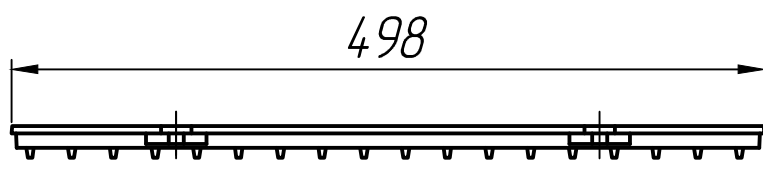

Справ. №

* Размеры для справок.

Подп. и дата
Инд. № дубл.
Взам. инв. №
Подп. и дата
Инд. № подл.

Изм.	Лист	№ докум.	Подп.	Дата
Разраб.				25.02.23
Пров.				25.02.23
Т.контр.				25.02.23
Н.контр.				
Утв.				

Решетка
чугунная волна
SteeStart DN150 C250

Лит.	Масса	Масштаб
Лист 1	Листов 1