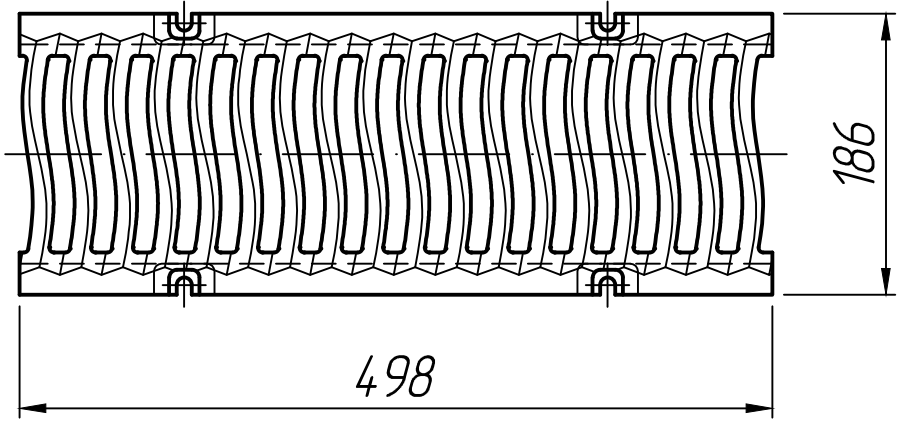

Справ. №

* Размеры для справок.

Подп. и дата
Инд. № дубл.
Взам. инв. №
Подп. и дата
Инд. № подл.

Изм.	Лист	№ докум.	Подп.	Дата
Разраб.				25.02.23
Пров.				25.02.23
Т.контр.				25.02.23
Н.контр.				
Утв.				

Решетка
чугунная волна
SteeStart DN150 C250

Лит.	Масса	Масштаб
Лист 1	Листов 1