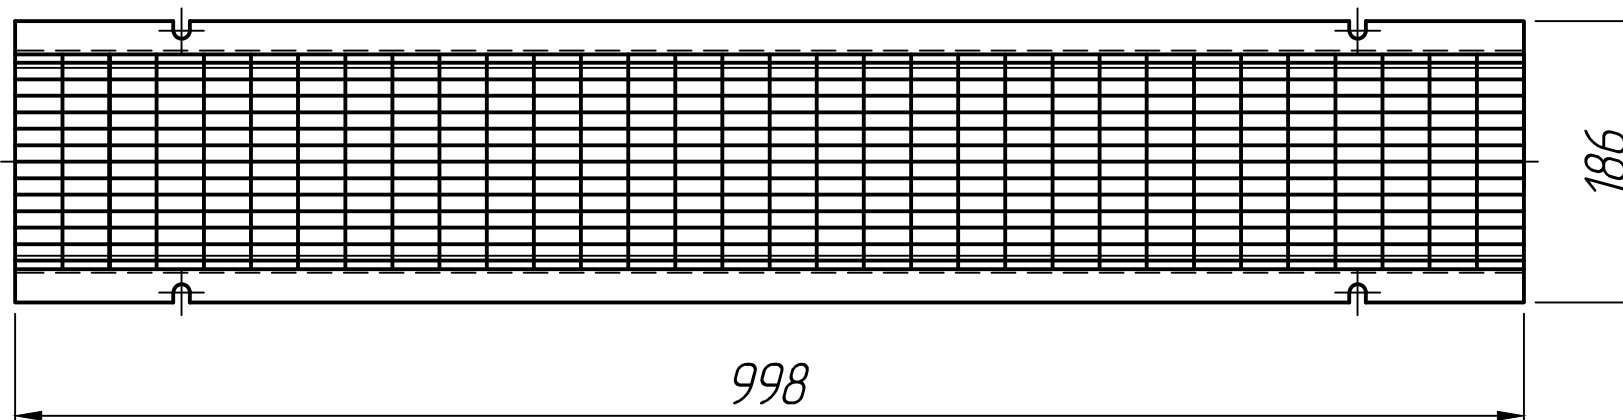

Справ. №

Подп. и дата

Инд. № дубл.

Взам. инв. №

Подп. и дата

Инд. № подл.

* Размеры для справок.

Изм.	Лист	№ докум.	Подп.	Дата	Решетка стальная ячеистая SteeStart DN150 B125	Лит.	Масса	Масштаб
Разраб.				25.02.23				
Проб.				25.02.23				
Т.контр.				25.02.23				
						Лист 1	Листов 1	
Н.контр.								
Утв.						ООО ЖЕУ ЖЕЛЕЗОБЕТОННЫЕ ИЗДЕЛИЯ		