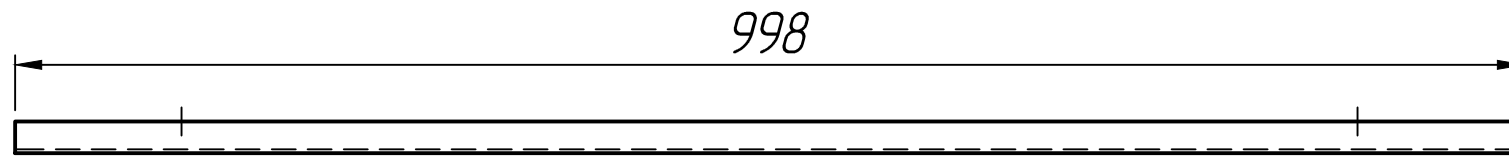

Справ. №

Подп. и дата

Инд. № дубл.

Взам. инв. №

Подп. и дата

Инд. № подл.

* Размеры для справок.

Изм.	Лист	№ докум.	Подп.	Дата	Решетка стальная ячеистая SteeStart DN150 B125	Лит.	Масса	Масштаб
Разраб.				25.02.23				
Проб.				25.02.23				
Т.контр.				25.02.23				
						Лист 1	Листов 1	
Н.контр.								
Утв.						ООО ЖЕУ ЖЕЛЕЗОБЕТОННЫЕ ИЗДЕЛИЯ		