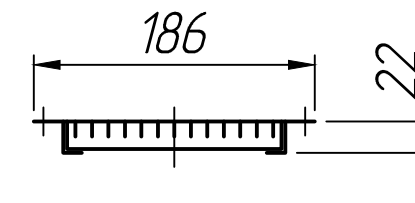

Справ. №

Подп. и дата

Инд. № дубл.

Взам. инв. №

Подп. и дата

Инд. № подл.

* Размеры для справок.

Изм.	Лист	№ докум.	Подп.	Дата	Решетка стальная ячеистая SteeStart DN150 B125	Лит.	Масса	Масштаб
Разраб.				25.02.23				
Проб.				25.02.23				
Т.контр.				25.02.23				
						Лист 1	Листов 1	
Н.контр.								
Утв.						ООО ЖЕУ ЖЕЛЕЗОБЕТОННЫЕ ИЗДЕЛИЯ		