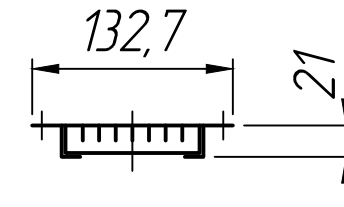

Справ. №

Подп. и дата

Инд. № подл.

\* Размеры для справок.

Изм.	Лист	№ докум.	Подп.	Дата	Решетка стальная ячеистая SteeStart DN100 B125	Лит.	Масса	Масштаб
Разраб.				25.02.23				
Проб.				25.02.23				
Т.контр.				25.02.23				
И.контр.								
Утв.								
						Лист 1	Листов 1	