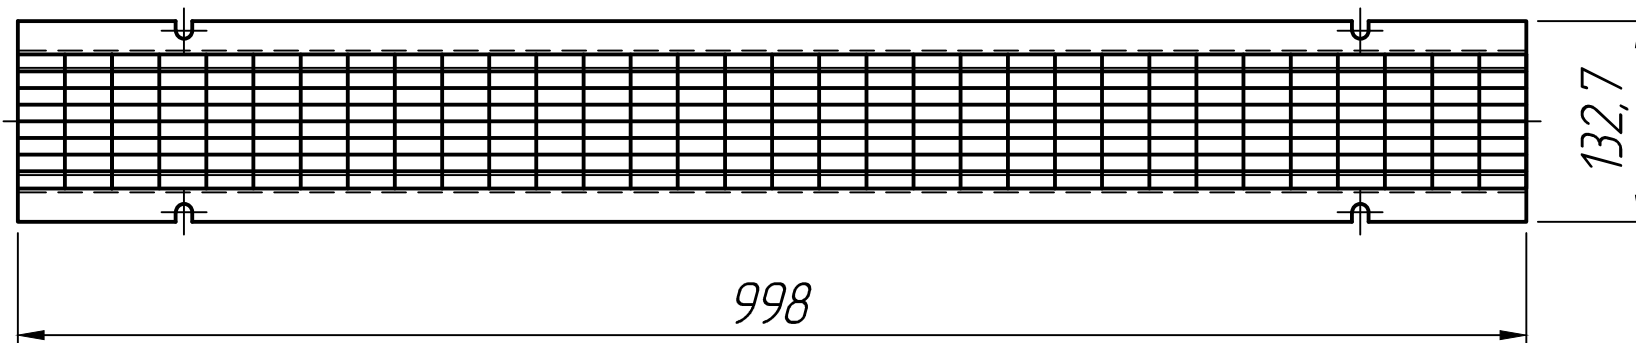

Справ. №

Подп. и дата

Инд. № подл.

\* Размеры для справок.

Изм.	Лист	№ докум.	Подп.	Дата	Решетка стальная ячеистая SteeStart DN100 B125	Лит.	Масса	Масштаб
Разраб.				25.02.23				
Проб.				25.02.23				
Т.контр.				25.02.23				
И.контр.								
Утв.								
						Лист 1	Листов 1	