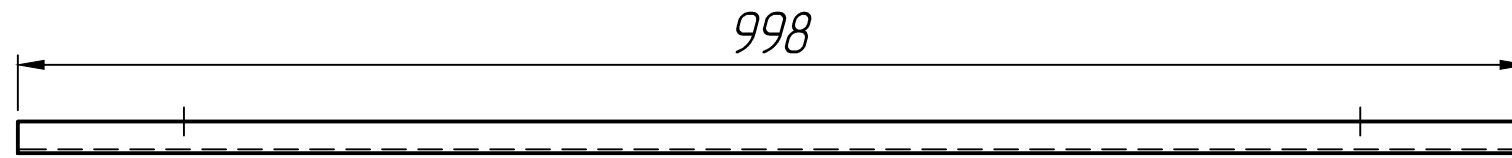

Справ. №

Подп. и дата

Инд. № подл.

\* Размеры для справок.

Изм.	Лист	№ докум.	Подп.	Дата	Решетка стальная ячеистая SteeStart DN100 B125	Лит.	Масса	Масштаб
Разраб.				25.02.23				
Проб.				25.02.23				
Т.контр.				25.02.23				
И.контр.								
Утв.								
						Лист 1	Листов 1	