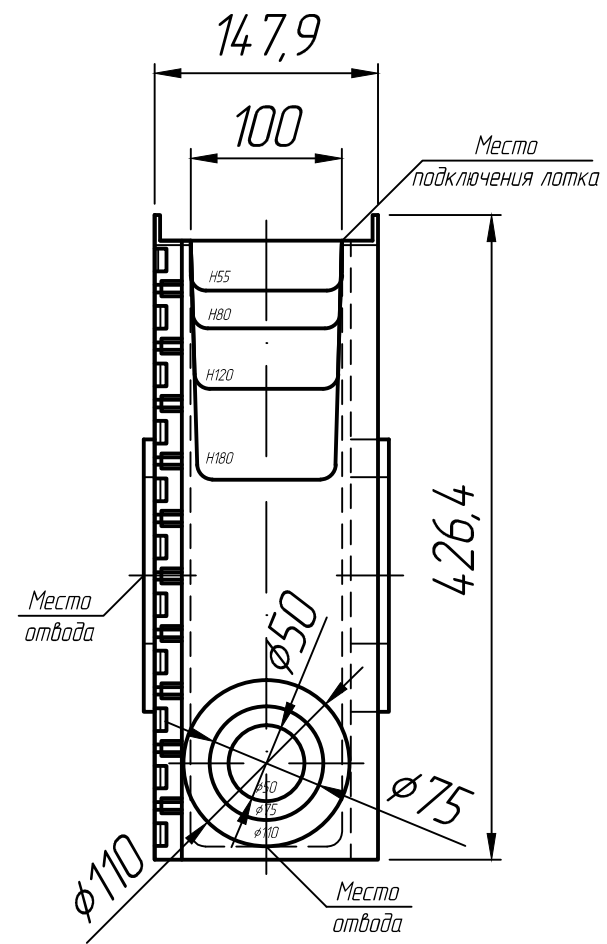

Справ. №

Подп. и дата
Инв. № дубл.
Взам. инв. №

Подп. и дата
Инв. № подл.

* Размеры для справок.

Изм.	Лист	№ докум.	Подп.	Дата	Пескоуловитель пласт. SteeStart DN100 H426 (высокий борт)	Лит.	Масса	Масштаб
Разраб.				25.02.23				
Проб.				25.02.23				
Т.контр.				25.02.23				
Н.контр.						Лист 1	Листов 1	
Утв.								