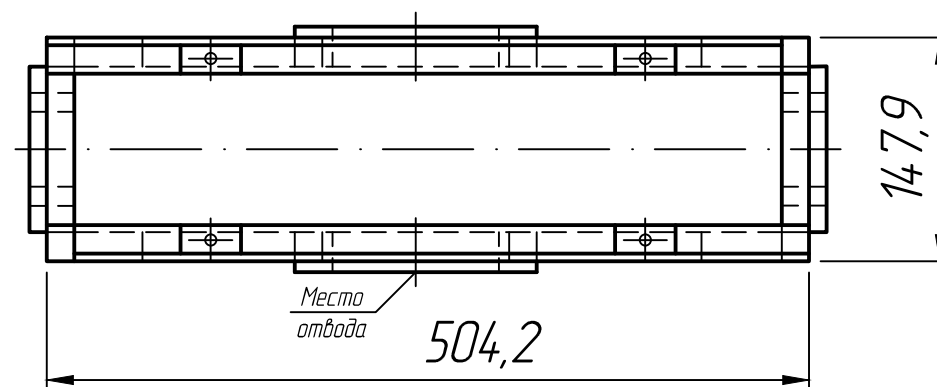

Справ. №

Подп. и дата
Инв. № дубл.
Взам. инв. №

Подп. и дата
Инв. № подл.

* Размеры для справок.

Изм.	Лист	№ докум.	Подп.	Дата	Пескоуловитель пласт. SteeStart DN100 H426 (высокий борт)	Лит.	Масса	Масштаб
Разраб.				25.02.23				
Проб.				25.02.23				
Т.контр.				25.02.23				
Н.контр.						Лист 1	Листов 1	
Утв.								