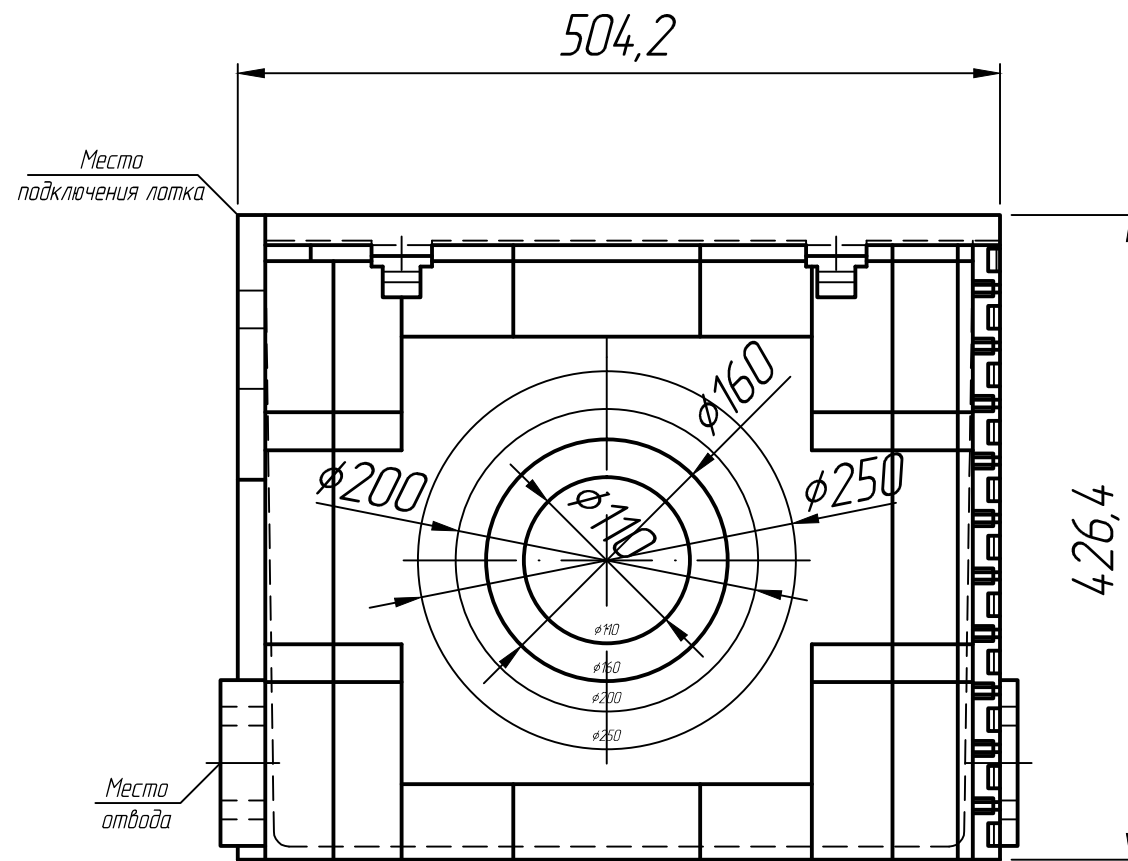

Справ. №

Подп. и дата
Инв. № дубл.
Взам. инв. №

Подп. и дата
Инв. № подл.

* Размеры для справок.

Изм.	Лист	№ докум.	Подп.	Дата	Пескоуловитель пласт. SteeStart DN100 H426 (высокий борт)	Лит.	Масса	Масштаб
Разраб.				25.02.23				
Проб.				25.02.23				
Т.контр.				25.02.23				
Н.контр.						Лист 1	Листов 1	
Утв.								