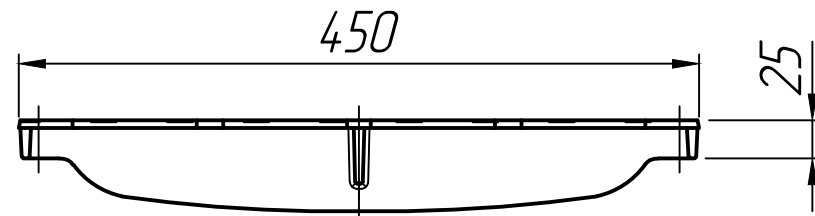

Справ. №

Подп. и дата

Инд. № дубл.

Взам. инв. №

Подп. и дата

Инд. № подл.

* Размеры для справок.

Изм.	Лист	№ докум.	Подп.	Дата	Решетка чугунная SteePro DN400 D400	Лит.	Масса	Масштаб
Разраб.				25.02.23				
Проб.				25.02.23				
Т.контр.				25.02.23				
Н.контр.						Лист 1	Листов 1	
Утв.								