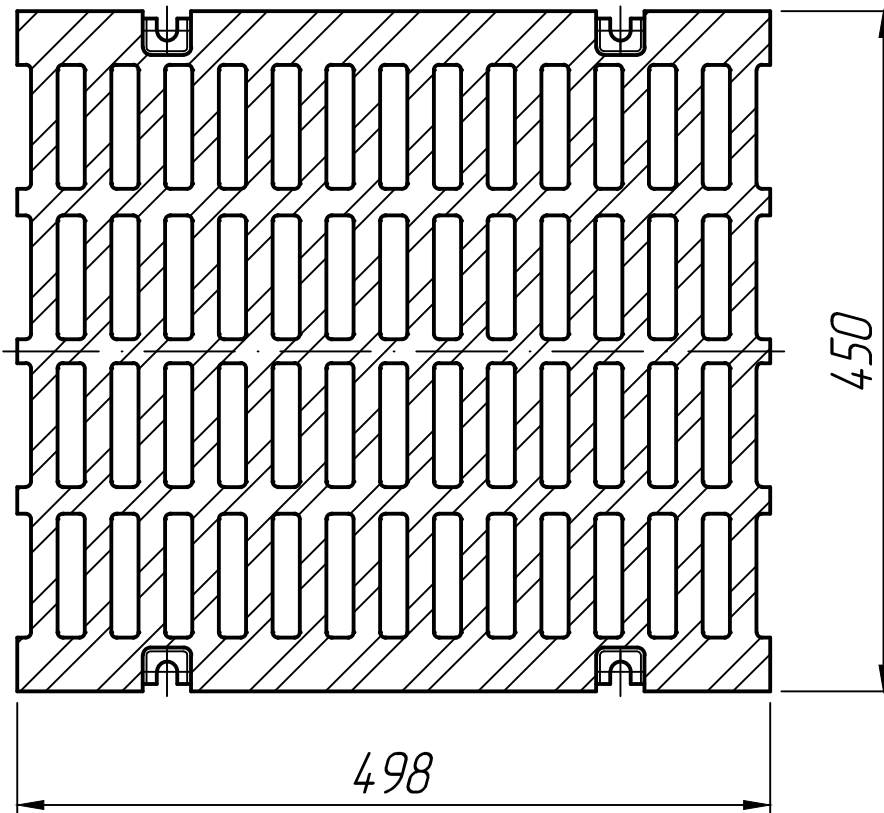

Справ. №

Подп. и дата

Инд. № дубл.

Взам. инв. №

Подп. и дата

Инд. № подл.

* Размеры для справок.

Изм.	Лист	№ докум.	Подп.	Дата	Решетка чугунная SteePro DN400 D400	Лит.	Масса	Масштаб
Разраб.				25.02.23				
Проб.				25.02.23				
Т.контр.				25.02.23				
Н.контр.						Лист 1	Листов 1	
Утв.								