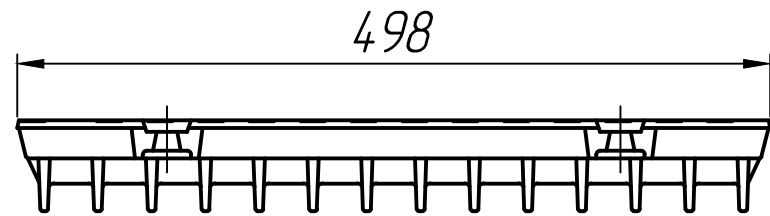

Справ. №

Подп. и дата

Инд. № дубл.

Взам. инв. №

Подп. и дата

Инд. № подл.

* Размеры для справок.

Изм.	Лист	№ докум.	Подп.	Дата	Решетка чугунная SteePro DN400 D400	Лит.	Масса	Масштаб
Разраб.				25.02.23				
Проб.				25.02.23				
Т.контр.				25.02.23				
Н.контр.						Лист 1	Листов 1	
Утв.								