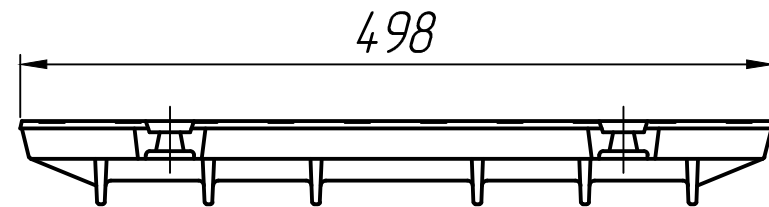

Справ. №

Подп. и дата

Инд. № дубл.

Взам. инд. №

Подп. и дата

Инд. № подл.

* Размеры для справок.

Изм.	Лист	№ докум.	Подп.	Дата	Решетка чугунная SteePro DN300 D400	Лит.	Масса	Масштаб
Разраб.				25.02.23				
Проб.				25.02.23				
Т.контр.				25.02.23				
Н.контр.						Лист 1	Листов 1	
Утв.								