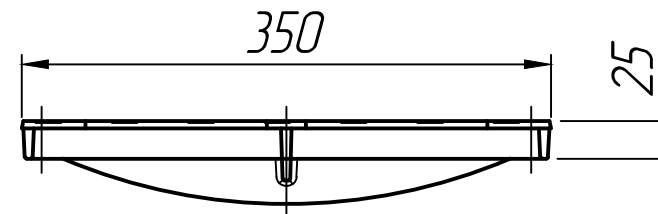

Справ. №

Подп. и дата

Инд. № дубл.

Взам. инд. №

Подп. и дата

Инд. № подл.

* Размеры для справок.

Изм.	Лист	№ докум.	Подп.	Дата	Решетка чугунная SteePro DN300 D400	Лит.	Масса	Масштаб
Разраб.				25.02.23				
Проб.				25.02.23				
Т.контр.				25.02.23				
Н.контр.						Лист 1	Листов 1	
Утв.								