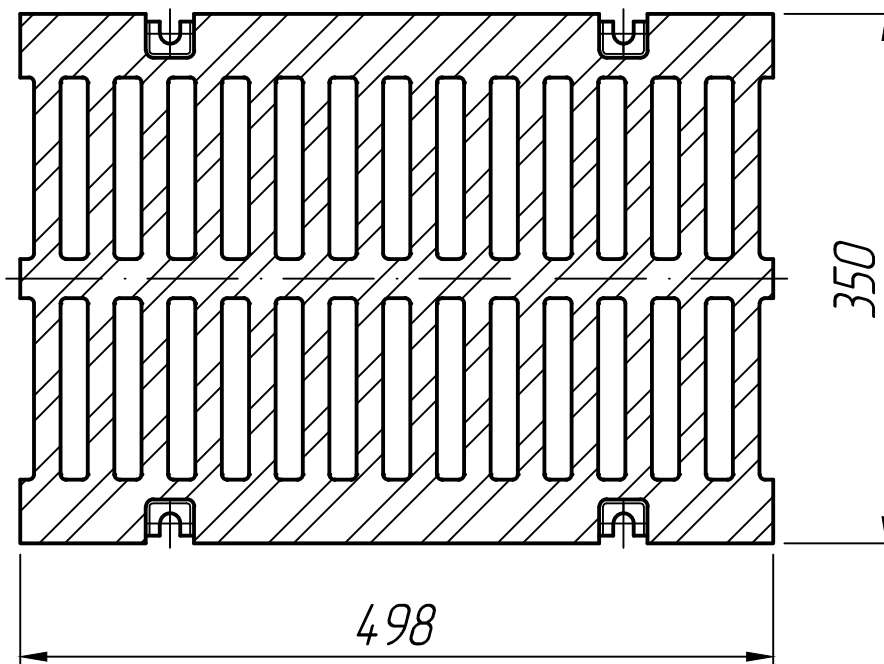

Справ. №

Подп. и дата

Инд. № дубл.

Взам. инд. №

Подп. и дата

Инд. № подл.

* Размеры для справок.

Изм.	Лист	№ докум.	Подп.	Дата	Решетка чугунная SteePro DN300 D400	Лит.	Масса	Масштаб
Разраб.				25.02.23				
Проб.				25.02.23				
Т.контр.				25.02.23				
Н.контр.						Лист 1	Листов 1	
Утв.								