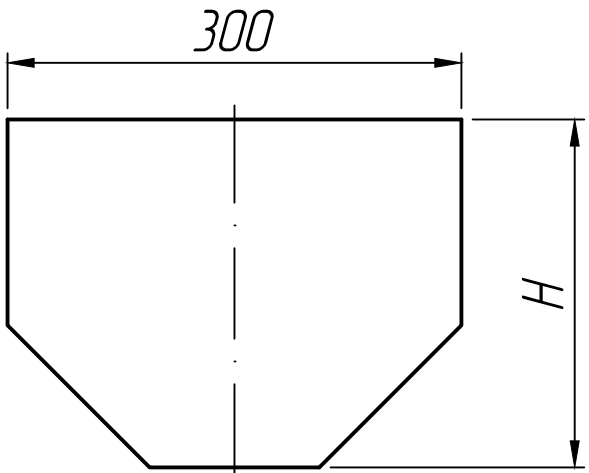

Справ. №

Размеры, мм

Марка лотка	H
DN200 H230	230
DN200 H280	280
DN200 H310	310
DN200 H330	330

\* Размеры для справок.

Подп. и дата

Инв. № дубл.

Взам. инв. №

Подп. и дата