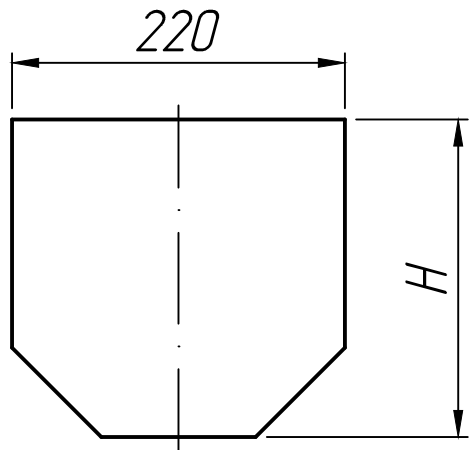

Справ. №

Размеры, мм

Марка лотка	H
DN160 H210	210
DN160 H260	260
DN160 H310	310

\* Размеры для справок.

Подп. и дата

Инв. № дубл.

Взам. инв. №

Подп. и дата

Инв. № подл.

Изм.	Лист	№ докум.	Подп.	Дата
Разраб.				25.02.23
Пров.				25.02.23
Т.контр.				25.02.23
Н.контр.				
Утв.				

Заглушка стальная  
SteePro DN160

Лит.	Масса	Масштаб
Лист 1	Листов 1	