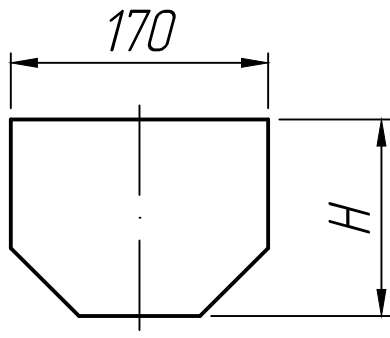

Справ. №

Подп. и дата

Инв. № дубл.

Взам. инв. №

Подп. и дата

Инв. № подл.

Размеры, мм

Марка лотка	H
DN110 H130	130
DN110 H180	180
DN110 H230	230

\* Размеры для справок.

Изм.	Лист	№ докум.	Подп.	Дата
Разраб.				25.02.23
Пров.				25.02.23
Т.контр.				25.02.23
Н.контр.				
Утв.				

**Заглушка стальная  
SteePro DN110**

Лит.	Масса	Масштаб
Лист 1	Листов 1	