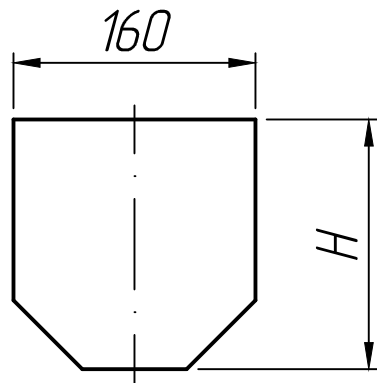

Справ. №

Подп. и дата

Инв. № дубл.

Взам. инв. №

Подп. и дата

Инв. № подл.

Размеры, мм

Марка лотка	H
DN100 H165	165
DN100 H205	205
DN100 H230	230

* Размеры для справок.

Изм.	Лист	№ докум.	Подп.	Дата
Разраб.				25.02.23
Пров.				25.02.23
Т.контр.				25.02.23
Н.контр.				
Утв.				

**Заглушка стальная
SteePro DN100**

Лит.	Масса	Масштаб
Лист 1	Листов 1	