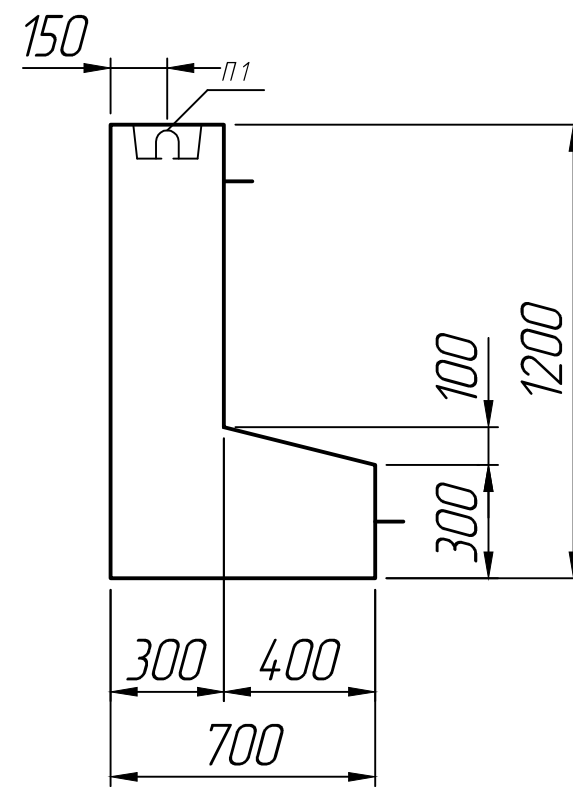

Справ. №

Подп. и дата
Инв. № дубл.
Взам. инв. №

Подп. и дата
Инв. № подл.

Размеры, мм

Марка	L
БЭ-1	2000
БЭ-2	3000
БЭ-3	4000

* Размеры для справок ;
 ** Строповочные петли показаны условно (вариант исполнения).

Изм.	Лист	№ докум.	Подп.	Дата	<p>Блок экрана БЭ-1; БЭ-2; БЭ-3</p> <p>Серия 3.501.1-144</p>	Лит.	Масса	Масштаб
Разраб.				31.07.22				1:20
Проб.				31.07.22		Лист 1	Листов 1	
Т.контр.				31.07.22				
Н.контр.								
Утв.								