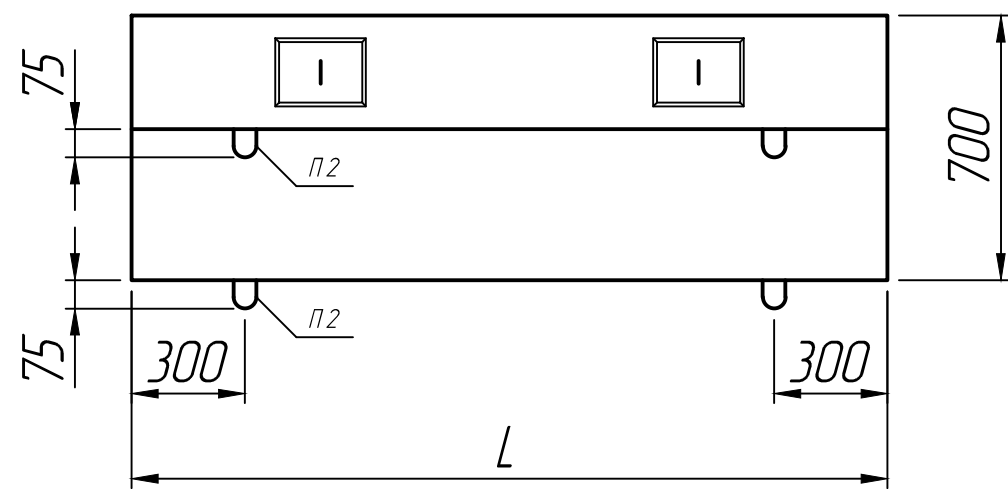

Справ. №

Подп. и дата
Инв. № дубл.
Взам. инв. №

Подп. и дата
Инв. № подл.

Размеры, мм

Марка	L
БЭ-1	2000
БЭ-2	3000
БЭ-3	4000

* Размеры для справок ;
 ** Строповочные петли показаны условно (вариант исполнения).

Изм.	Лист	№ докум.	Подп.	Дата	<p>Блок экрана БЭ-1; БЭ-2; БЭ-3</p> <p>Серия 3.501.1-144</p>	Лит.	Масса	Масштаб
Разраб.				31.07.22				1:20
Проб.				31.07.22		Лист 1	Листов 1	
Т.контр.				31.07.22				
Н.контр.								
Утв.								