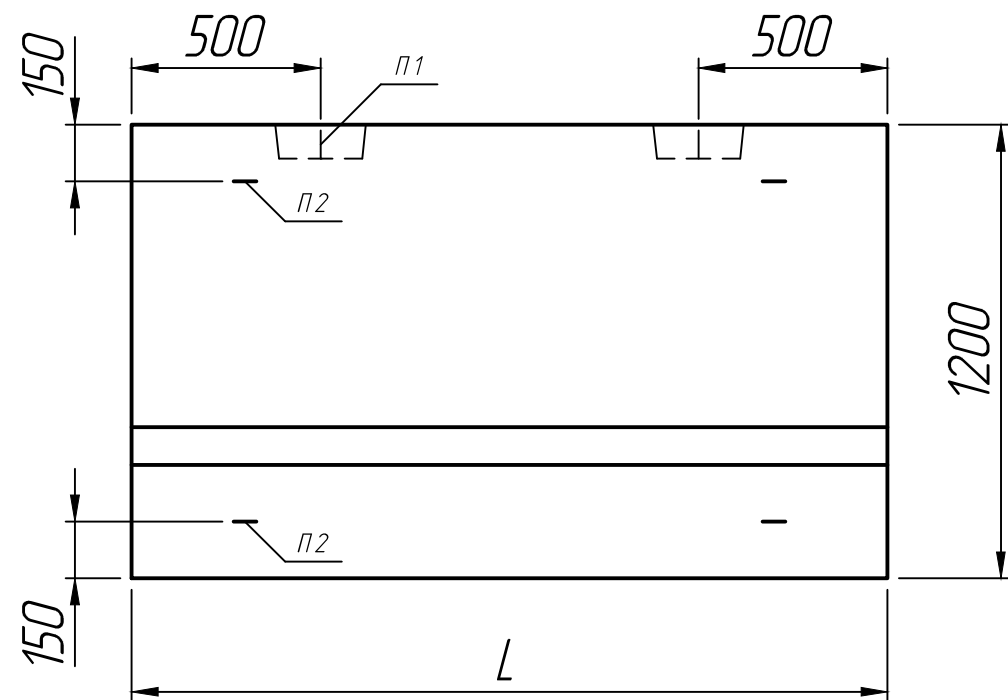

Справ. №

Подп. и дата
Инв. № дубл.
Взам. инв. №

Подп. и дата
Инв. № подл.

Размеры, мм

Марка	L
БЭ-1	2000
БЭ-2	3000
БЭ-3	4000

* Размеры для справок ;
 ** Строповочные петли показаны условно (вариант исполнения).

Изм.	Лист	№ докум.	Подп.	Дата	<p>Блок экрана БЭ-1; БЭ-2; БЭ-3</p> <p>Серия 3.501.1-144</p>	Лит.	Масса	Масштаб
Разраб.				31.07.22				1:20
Проб.				31.07.22		Лист 1	Листов 1	
Т.контр.				31.07.22				
Н.контр.								
Утв.								