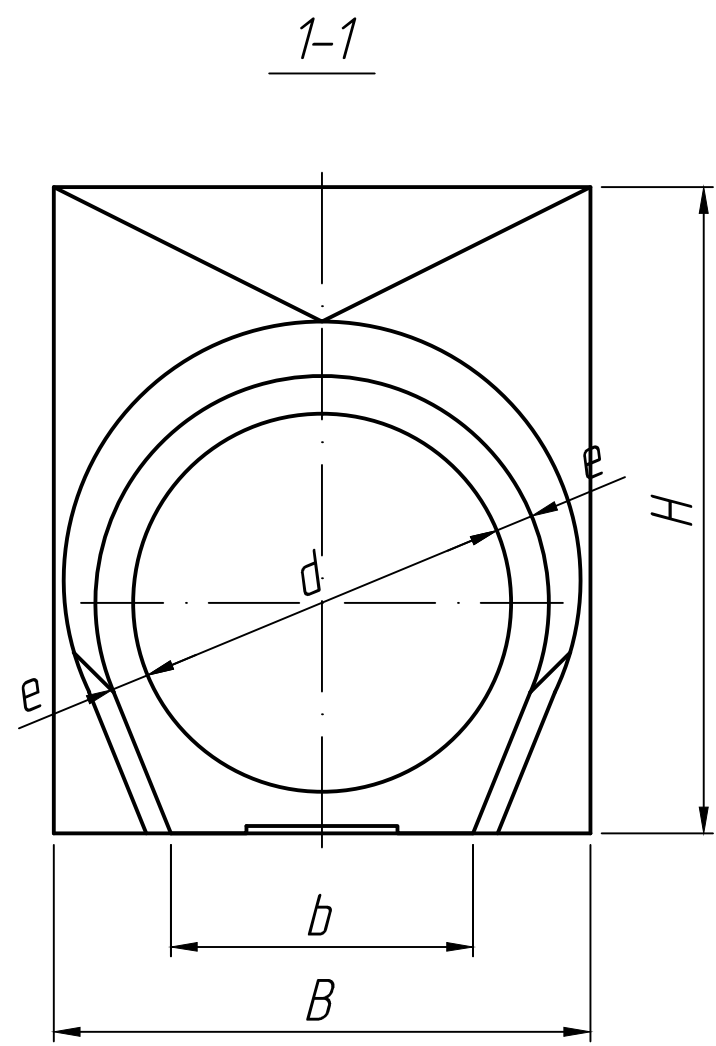

Справ. №

Подп. и дата
Инд. № дубл.
Взам. инд. №

Подп. и дата
Инд. № подл.

Размеры, мм

Марка	B	H	d	d1	e	b	h1	h2	l
ЗКП 11.170	1420	1710	1000	1200	100	800	144	356	130
ЗКП 12.170	1760	2050	1250	1500	120	1000	179	371	135

* Размеры для справок ;
 ** Строповочные петли не показаны.

Изм.	Лист	№ докум.	Подп.	Дата
Разраб.				31.07.22
Проб.				31.07.22
Т.контр.				31.07.22
Н.контр.				
Утв.				

<p>Звено оголовка ЗКП 11.170; ЗКП 12.170</p>			Лит.	Масса	Масштаб
					1:20
Серия 3.501.1-144			Лист 1	Листов 1	