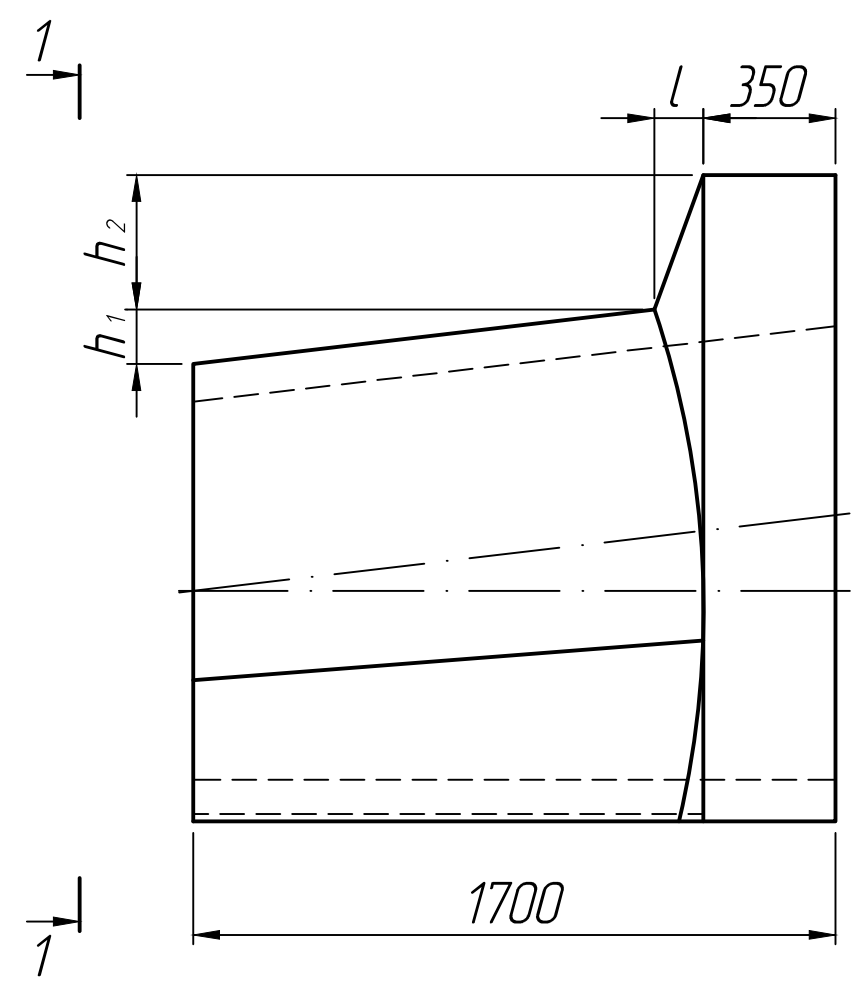

Справ. №

Подп. и дата
Инд. № дубл.
Взам. инд. №

Подп. и дата
Инд. № подл.

Размеры, мм

Марка	B	H	d	d1	e	b	h1	h2	l
ЗКП 11.170	1420	1710	1000	1200	100	800	144	356	130
ЗКП 12.170	1760	2050	1250	1500	120	1000	179	371	135

* Размеры для справок ;
 ** Строповочные петли не показаны.

Изм.	Лист	№ докум.	Подп.	Дата
Разраб.				31.07.22
Проб.				31.07.22
Т.контр.				31.07.22
Н.контр.				
Утв.				

<p>Звено оголовка ЗКП 11.170; ЗКП 12.170</p>			Лит.	Масса	Масштаб
					1:20
Серия 3.501.1-144			Лист 1	Листов 1	