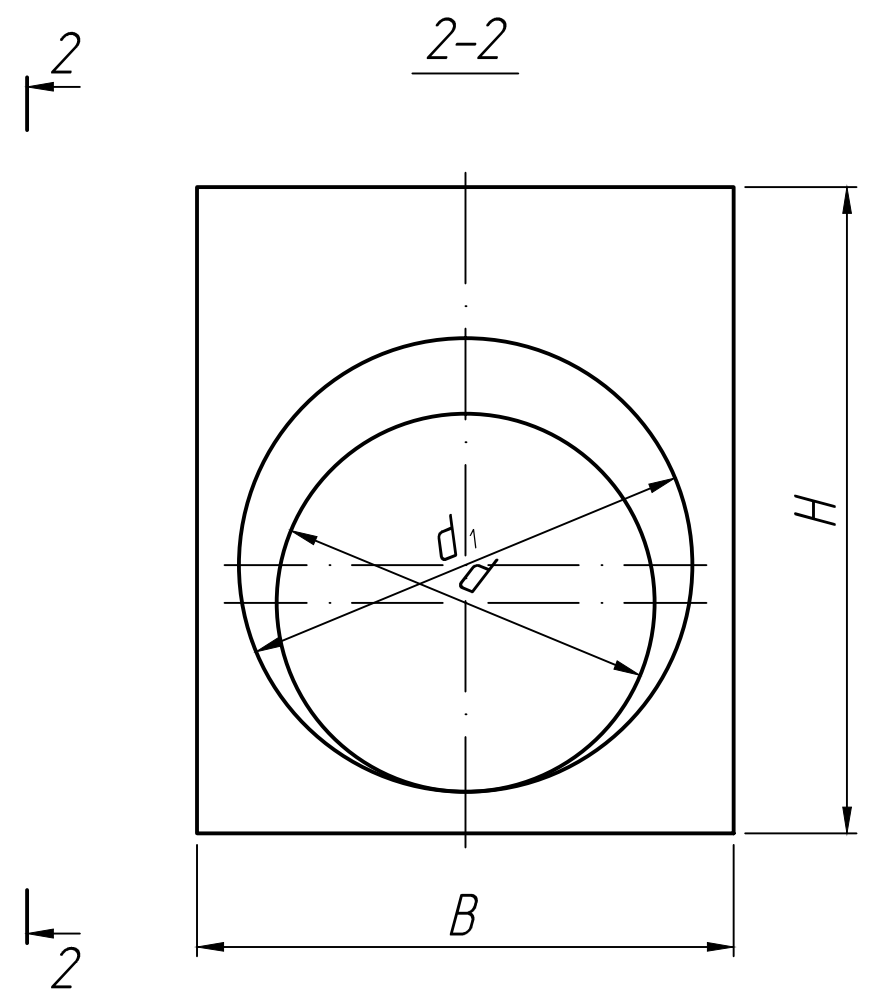

Справ. №

Подп. и дата
Инд. № дубл.
Взам. инд. №

Подп. и дата
Инд. № подл.

Размеры, мм

Марка	B	H	d	d1	e	b	h1	h2	l
ЗКП 11.170	1420	1710	1000	1200	100	800	144	356	130
ЗКП 12.170	1760	2050	1250	1500	120	1000	179	371	135

* Размеры для справок ;
 ** Строповочные петли не показаны.

Изм.	Лист	№ докум.	Подп.	Дата
Разраб.				31.07.22
Проб.				31.07.22
Т.контр.				31.07.22
Н.контр.				
Утв.				

<p>Звено оголовка ЗКП 11.170; ЗКП 12.170</p>			Лит.	Масса	Масштаб
					1:20
Серия 3.501.1-144			Лист 1	Листов 1	