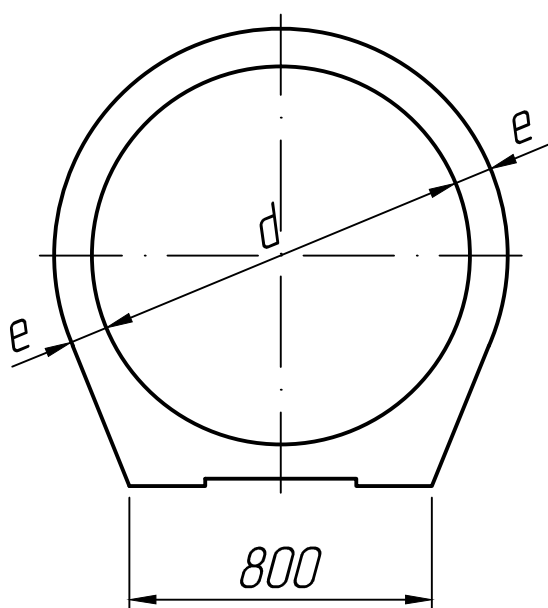

Справ. №

Размеры, мм

Марка	L	d	e
ЗКП 1.100	1000	1000	100
ЗКП 1.200	2000		
ЗКП 1.300	3000		
ЗКП 2.100	1000	1000	120
ЗКП 2.200	2000		

* Размеры для справок;
 ** Строповочные петли не показаны.

Подп. и дата

Инв. № дубл.