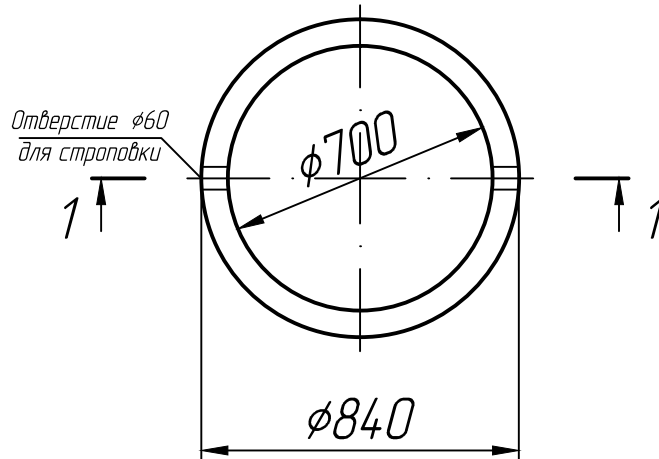

Справ. №

Подп. и дата

Инв. № дубл.

Взам. инв. №

Подп. и дата

Инв. № подл.

1-1

Размеры, мм

Марка	H
КЦД 7-9	900
КЦД 7-10	1000

* Размеры для справок;
** Устройство скоб не показано.

Изм.	Лист	№ докум.	Подп.	Дата
Разраб.				30.11.22
Пров.				30.11.22
Т.контр.				30.11.22
Н.контр.				
Утв.				

Кольцо колодезное
КЦД 7-9; КЦД 7-10

ГОСТ 8020-90

Лит.	Масса	Масштаб
		1:20
Лист 1	Листов 1	