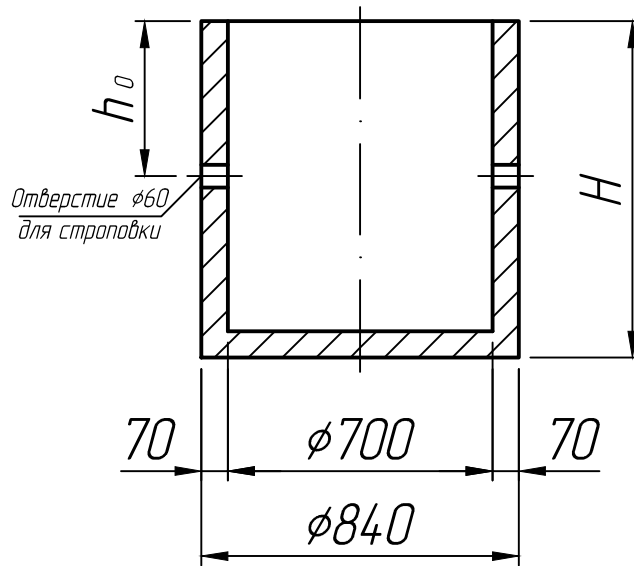

Справ. №

Подп. и дата

Инв. № дубл.

Взам. инв. №

Подп. и дата

Инв. № подл.

1-1

Размеры, мм

Марка	H
КЦД 7-9	900
КЦД 7-10	1000

* Размеры для справок;
** Устройство скоб не показано.

Изм.	Лист	№ докум.	Подп.	Дата
Разраб.				30.11.22
Пров.				30.11.22
Т.контр.				30.11.22
Н.контр.				
Утв.				

Кольцо колодезное
КЦД 7-9; КЦД 7-10

ГОСТ 8020-90

Лит.	Масса	Масштаб
		1:20
Лист 1	Листов 1	