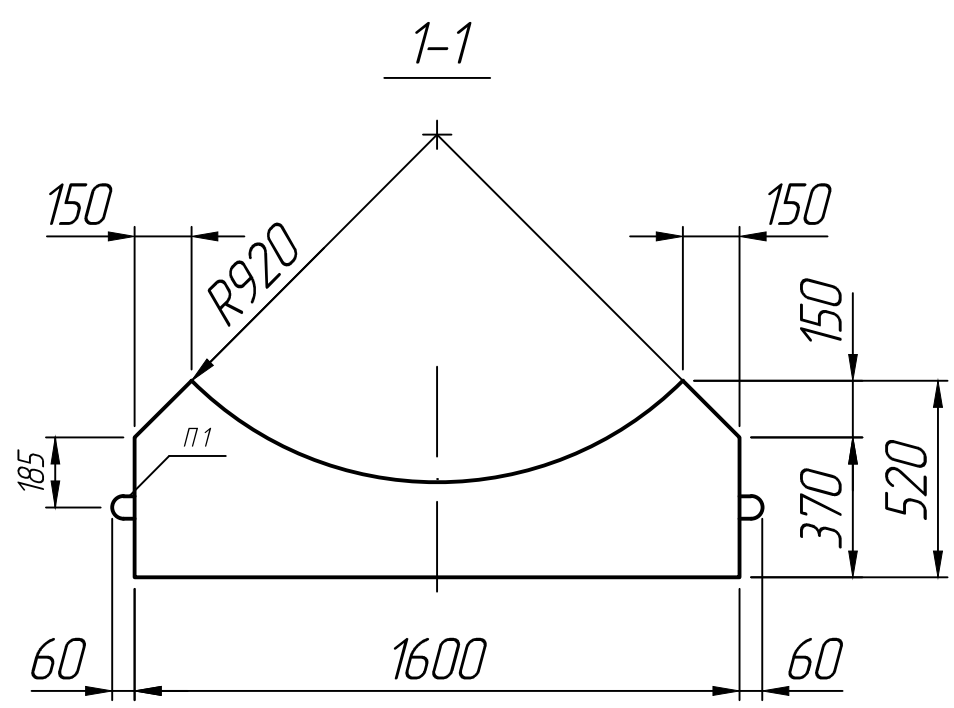

Справ. №

Размеры, мм

Марка	L	m
БЛ 4.201	2010	300
БЛ 4.302	3020	500

* Размеры для справок;
 ** Строповочные петли показаны условно.

Подп. и дата

Инв. № дубл.

Взам. инв. №

Подп. и дата

Инв. № подл.

Изм.	Лист	№ докум.	Подп.	Дата
Разраб.				15.08.22
Пров.				15.08.22
Т.контр.				15.08.22
Н.контр.				
Утв.				

Лекальный блок
 БЛ 4.201; БЛ 4.302

Лит.	Масса	Масштаб
		1:20
Лист 1	Листов 1	

Шифр 1484