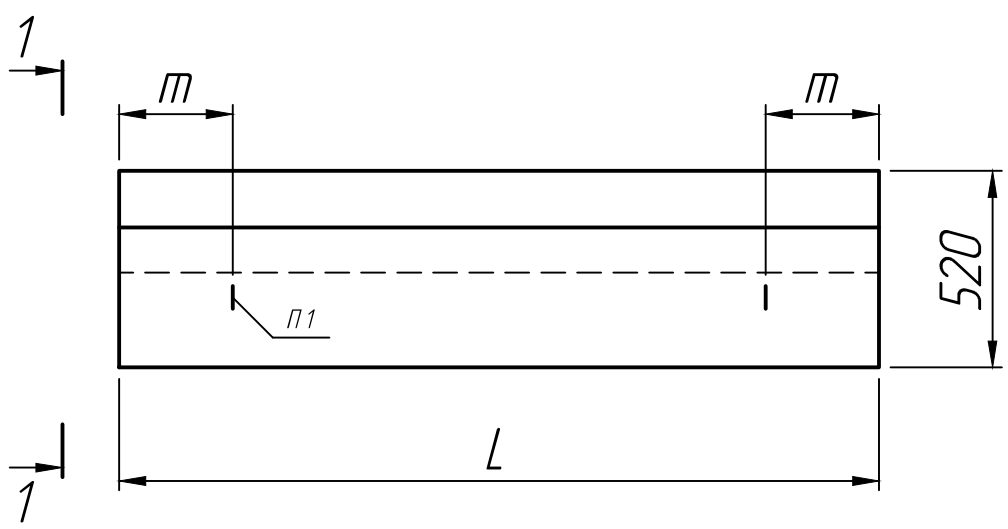

Справ. №

Размеры, мм

Марка	L	m
БЛ 4.201	2010	300
БЛ 4.302	3020	500

* Размеры для справок;
 ** Строповочные петли показаны условно.

Подп. и дата

Инв. № дубл.

Взам. инв. №

Подп. и дата

Инв. № подл.

Изм.	Лист	№ докум.	Подп.	Дата
Разраб.				15.08.22
Пров.				15.08.22
Т.контр.				15.08.22
Н.контр.				
Утв.				

Лекальный блок
 БЛ 4.201; БЛ 4.302

Лит.	Масса	Масштаб
		1:20
Лист 1	Листов 1	

Шифр 1484