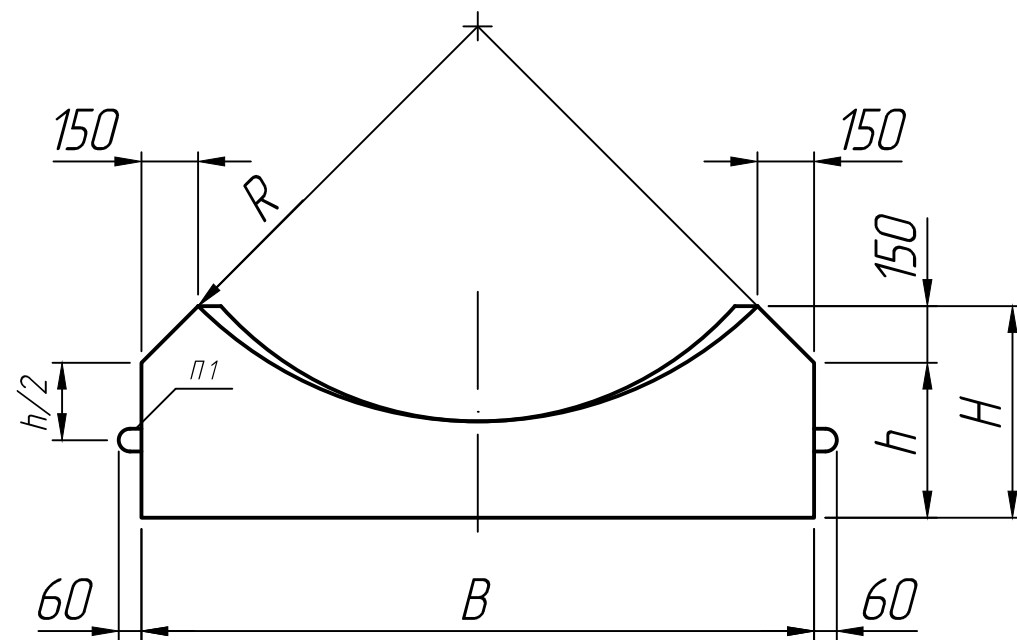

Справ. №

Размеры, мм

Марка	R	B	H	h	п
БЛ 11	1050	1780	560	410	1360
БЛ 12	1370	2240	660	510	1780

* Размеры для справок ;
** Строповочные петли показаны условно.

Подп. и дата
Инд. № дубл.
Взам. инв. №
Подп. и дата
Инд. № подл.

Изм.	Лист	№ докум.	Подп.	Дата	<p>Лекальный блок БЛ 11; БЛ 12</p> <p>Шифр 1484</p>	Лит.	Масса	Масштаб
Разраб.				15.08.22				1:20
Проб.				15.08.22		Лист 1	Листов 1	
Т.контр.				15.08.22				
Н.контр.								
Утв.								