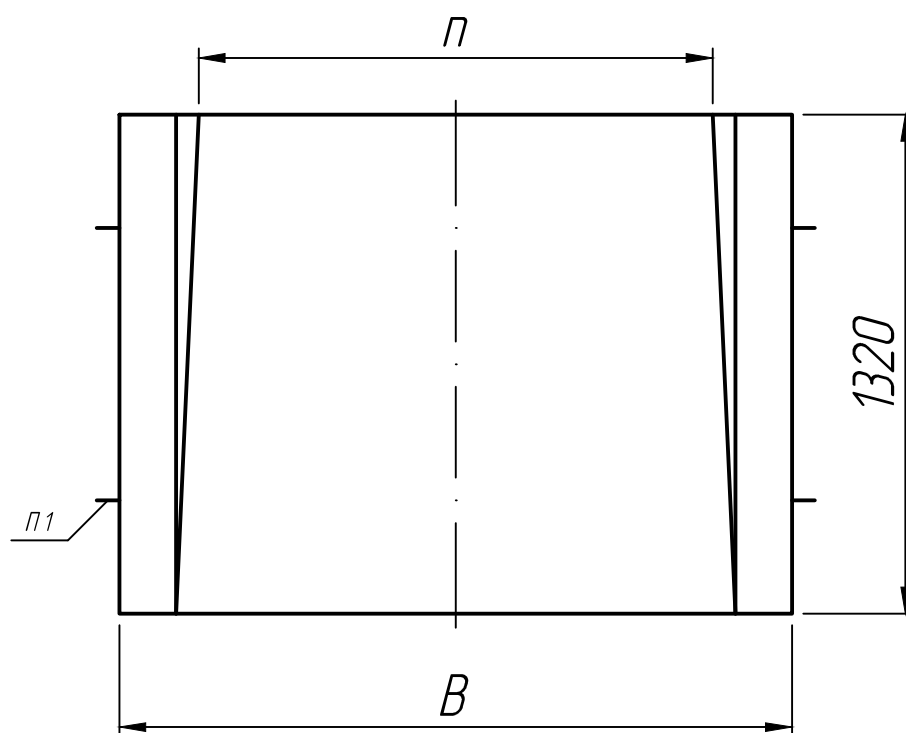

Справ. №

Размеры, мм

Марка	R	B	H	h	п
БЛ 11	1050	1780	560	410	1360
БЛ 12	1370	2240	660	510	1780

* Размеры для справок ;
** Строповочные петли показаны условно.

Подп. и дата
Инд. № дубл.
Взам. инв. №
Подп. и дата
Инд. № подл.

Изм.	Лист	№ докум.	Подп.	Дата	<p>Лекальный блок БЛ 11; БЛ 12</p> <p>Шифр 1484</p>	Лит.	Масса	Масштаб
Разраб.				15.08.22				1:20
Проб.				15.08.22		Лист 1	Листов 1	
Т.контр.				15.08.22				
Н.контр.								
Утв.								