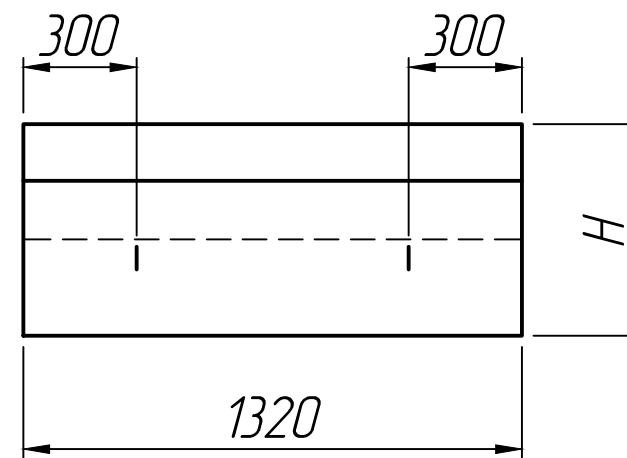

Справ. №

Размеры, мм

Марка	R	B	H	h	п
БЛ 11	1050	1780	560	410	1360
БЛ 12	1370	2240	660	510	1780

* Размеры для справок ;
** Строповочные петли показаны условно.

Подп. и дата
Инд. № дубл.
Взам. инв. №
Подп. и дата
Инд. № подл.

Изм.	Лист	№ докум.	Подп.	Дата	<p>Лекальный блок БЛ 11; БЛ 12</p> <p>Шифр 1484</p>	Лит.	Масса	Масштаб
Разраб.				15.08.22				1:20
Проб.				15.08.22		Лист 1	Листов 1	
Т.контр.				15.08.22				
Н.контр.								
Утв.								