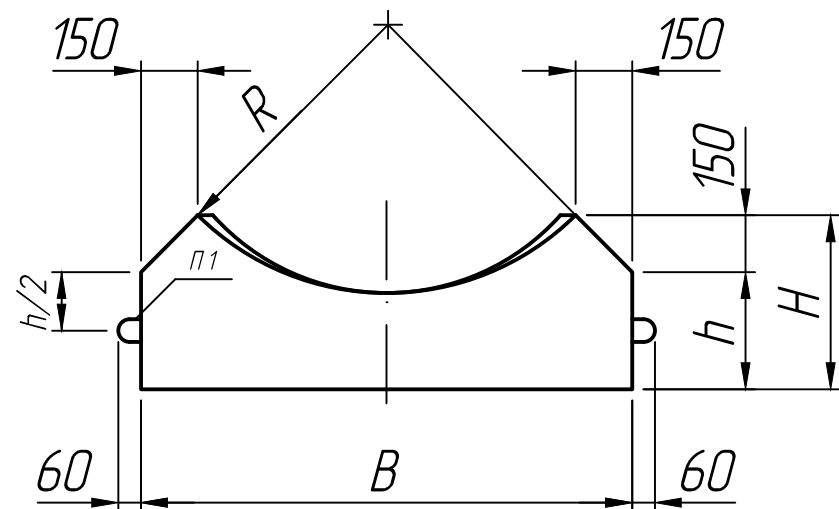

Справ. №

Размеры, мм

Марка	R	B	H	h	п
БЛ 9	710	1300	460	310	920
БЛ 10	880	1540	510	360	1140

* Размеры для справок ;
 ** Строповочные петли показаны условно.

Инд. № подл.	Инд. № дубл.	Взам. инд. №	Подп. и дата

Изм.	Лист	№ докум.	Подп.	Дата	<p>Лекальный блок БЛ 9; БЛ 10</p> <p>Шифр 1484</p>	Лит.	Масса	Масштаб
Разраб.				15.08.22				1:20
Проб.				15.08.22		Лист 1	Листов 1	
Т.контр.				15.08.22				
Н.контр.								
Утв.								