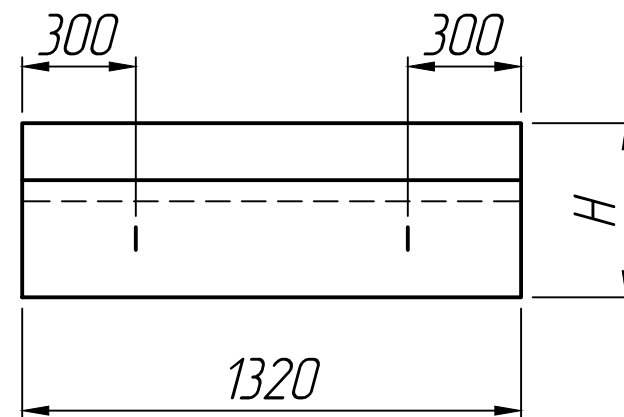

Справ. №

Размеры, мм

Марка	R	B	H	h	п
БЛ 9	710	1300	460	310	920
БЛ 10	880	1540	510	360	1140

* Размеры для справок ;
 ** Строповочные петли показаны условно.

Инд. № подл.	Инд. № дубл.	Взам. инд. №	Подп. и дата

Изм.	Лист	№ докум.	Подп.	Дата	<p>Лекальный блок БЛ 9; БЛ 10</p> <p>Шифр 1484</p>	Лит.	Масса	Масштаб
Разраб.				15.08.22				1:20
Проб.				15.08.22		Лист 1	Листов 1	
Т.контр.				15.08.22				
Н.контр.								
Утв.								