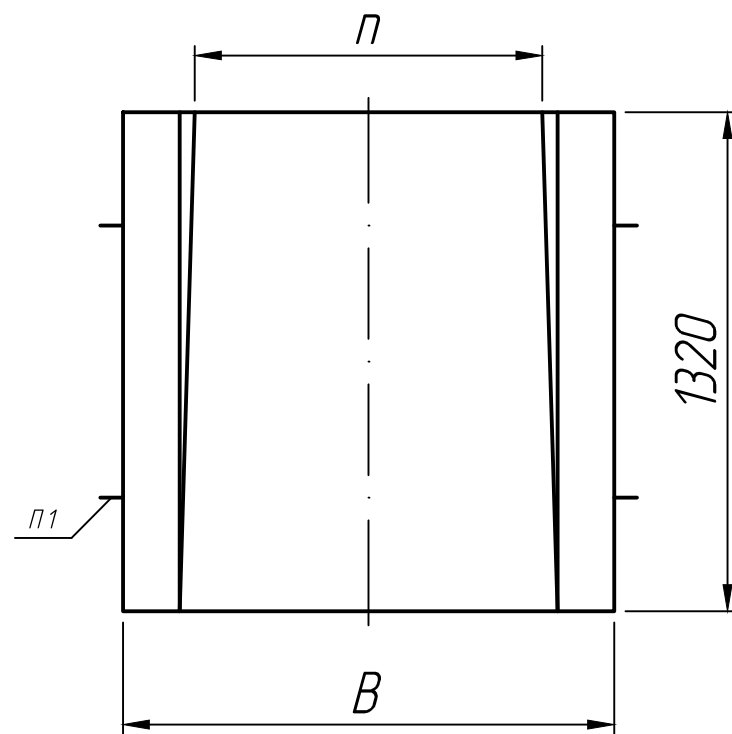

Справ. №

Размеры, мм

Марка	R	B	H	h	п
БЛ 9	710	1300	460	310	920
БЛ 10	880	1540	510	360	1140

* Размеры для справок ;
 ** Строповочные петли показаны условно.

Инд. № подл.	Инд. № дубл.	Взам. инд. №	Подп. и дата

Изм.	Лист	№ докум.	Подп.	Дата	<p>Лекальный блок БЛ 9; БЛ 10</p> <p>Шифр 1484</p>	Лит.	Масса	Масштаб
Разраб.				15.08.22				1:20
Проб.				15.08.22		Лист 1	Листов 1	
Т.контр.				15.08.22				
Н.контр.								
Утв.								