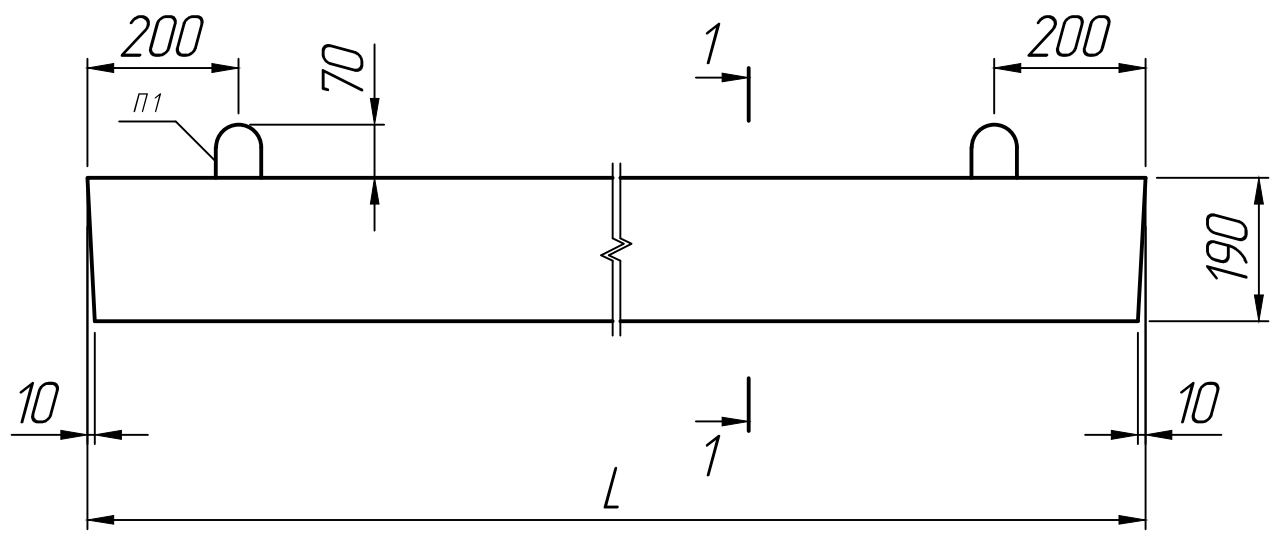

Справ. №

Размеры, мм

Марка	L
9 ПБ 25-8-п	2460
9 ПБ 27-8-п	2720

\* Размеры для справок ;  
 \*\* Строповочные петли показаны условно .

Подп. и дата

Инв. № дубл.

Взам. инв. №

Подп. и дата

Инв. № подл.

Изм.	Лист	№ докум.	Подп.	Дата
Разраб.				15.10.22
Пров.				15.10.22
Т.контр.				15.10.22
Н.контр.				
Утв.				

Перемычка  
 9 ПБ 25-8-п ;  
 9 ПБ 27-8-п

Серия 1.038.1-1

Лит.	Масса	Масштаб
		1:10
Лист 1	Листов 1	