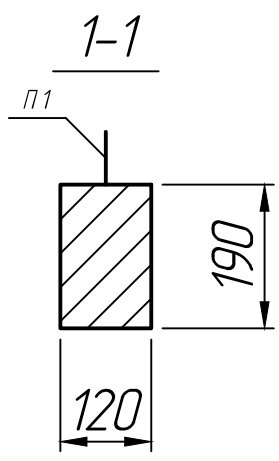

Справ. №

Размеры, мм

Марка	L
9 ПБ 25-8-п	2460
9 ПБ 27-8-п	2720

\* Размеры для справок ;  
 \*\* Строповочные петли показаны условно .

Подп. и дата

Инв. № дубл.

Взам. инв. №

Подп. и дата

Инв. № подл.

Изм.	Лист	№ докум.	Подп.	Дата
Разраб.				15.10.22
Пров.				15.10.22
Т.контр.				15.10.22
Н.контр.				
Утв.				

Перемычка  
 9 ПБ 25-8-п ;  
 9 ПБ 27-8-п

Серия 1.038.1-1

Лит.	Масса	Масштаб
		1:10
Лист 1	Листов 1	