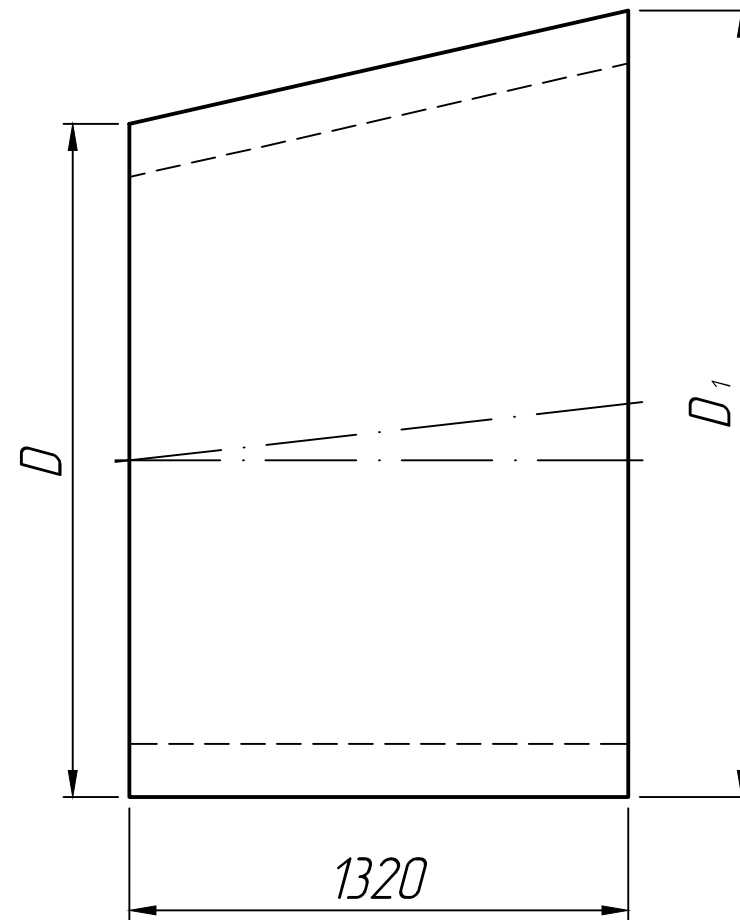

Справ. №

Размеры, мм

Марка	D	D_1	d	d_1	e
ЗК 16.132	1780	2080	1500	1800	140
ЗК 17.132	2320	2720	2000	2400	160

* Размеры для справок.

Инд. № подл.	Подп. и дата
Взам. инд. №	Инд. № дубл.
Подп. и дата	Подп. и дата

Изм.	Лист	№ докум.	Подп.	Дата	Звено оголовка ЗК 16.132; ЗК 17.132	Лит.	Масса	Масштаб
Разраб.				31.07.22				1:20
Проб.				31.07.22				
Т.контр.				31.07.22		Лист 1	Листов 1	
Н.контр.					Шифр 1484			
Утв.								